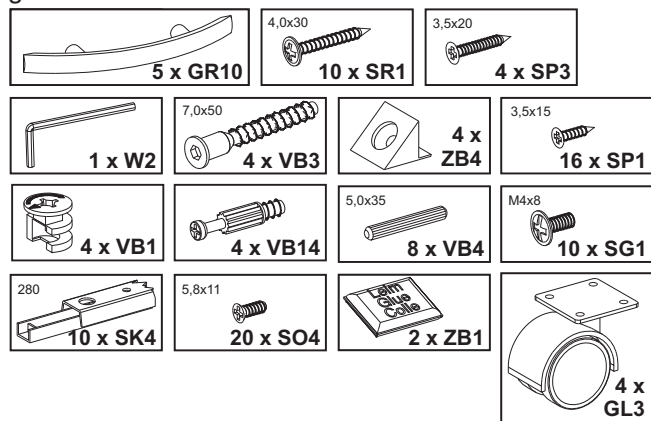

Montageanleitung
Assembly instructions
Instructions de montage
Instrucciones de montaje
Istruzioni per il montaggio
Инструкция для монтажа
Instrukcja montażu
Montážní návod
Návod na montáž
Szerelési utasítás
Инструкция за монтаж
Kurulum Talimatları
Navodilo za montažo
Montagehandleiding
A s e n n u s o h j e
Upute o montaži

FREDDY
Art.-Nr. 336-001

Beschläge / fittings / Ferrures pour meubles / Herrajes / Guarnizioni / Железные оправы для мебели / Okucia / Kování / Kovanie / Vasalások / обков / Parçalar / okovje / Hang- en sluitwerk / helat / Obloge