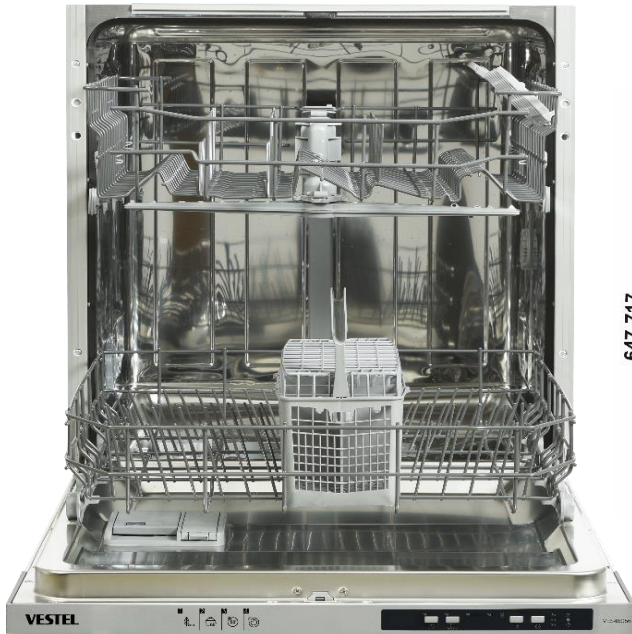

VES46056

Vollintegrierter Geschirrspüler 60cm mit 12 Maßgedecken

Abbildung ähnlich

Energiemerkmale

Energieeffizienzklasse	E
Energieverbrauch in kWh/Jahr ²	258 kWh/Jahr
Energieverbrauch ¹ in kWh	0,923 kWh
Energieverbrauch pro 100 Zyklen	92 kWh
Wasserverbrauch in Liter/Jahr ²	3360 l/Jahr
Wasserverbrauch pro Zyklus	12 L
Trocknungseffizienzklasse	[A] B C D E F G
Trocknungsleistungsindex	1,09
Dauer des Eco Programms	3:25 h:min
Luftschallemission / -klasse	49 dB (A) / C
Stromversorgung	AC 220-240V; 50Hz

Ausstattung

Display	-
Klarspülanzeige	Ja
Anzeige Salznachfüllung	Ja
Startzeitvorwahl (3,6,9 h)	Ja
Restlaufanzeige	-
Kindersicherung	-
Filtertyp	Edelstahl
Höhenverstellbarer Oberkorb	Ja (wenn unbeladen)
Spültemperatur	50°-65°
Besteckkorb	herausnehmbar
Aquastoppschlauch	Ja

Spülprogramme

Vorspülen, Eco, Intensiv 65 °C, Super 50' 65 °C

Allgemeine Spezifikation

Nennkapazität in Standardgedecke ¹	12
Design	Rhea
Farbe Blende / Körbe	silber / grau
Spülbehälter Edelstahl rostfrei	Ja
Durchlauferhitzer	Ja
Überlauf- & Rücklaufschutz	Ja
Höhenverstellbar	5,5 cm
Einbaumaße (HxBxT)	820-870x600x600 mm