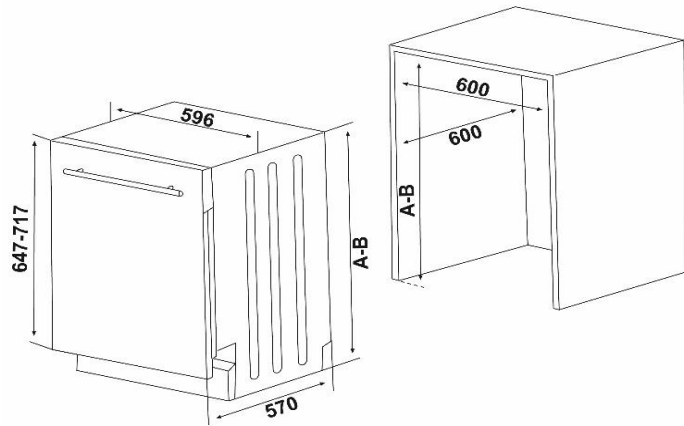

VES46056

Vollintegrierter Geschirrspüler 60cm mit 12 Maßgedecken

Abbildung ähnlich

Energiemerkmale

Energieeffizienzklasse	E
Energieverbrauch in kWh/Jahr ²	258 kWh/Jahr
Energieverbrauch ¹ in kWh	0,923 kWh
Energieverbrauch pro 100 Zyklen	92 kWh
Wasserverbrauch in Liter/Jahr ²	3360 l/Jahr
Wasserverbrauch pro Zyklus	12 L
Trocknungseffizienzklasse	[A] B C D E F G
Trocknungsleistungsindex	1,09
Dauer des Eco Programms	3:25 h:min
Luftschallemission / -klasse	49 dB (A) / C
Stromversorgung	AC 220-240V; 50Hz

Ausstattung

Display	-
Klarspülanzeige	Ja
Anzeige Salznachfüllung	Ja
Startzeitvorwahl (3,6,9 h)	Ja
Restlaufanzeige	-
Kindersicherung	-
Filtertyp	Edelstahl
Höhenverstellbarer Oberkorb	Ja (wenn unbeladen)
Spültemperatur	50°-65°
Besteckkorb	herausnehmbar
Aquastoppschlauch	Ja

Spülprogramme

Vorspülen, Eco, Intensiv 65 °C, Super 50' 65 °C

Allgemeine Spezifikation

Nennkapazität in Standardgedecke ¹	12
Design	Rhea
Farbe Blende / Körbe	silber / grau
Spülbehälter Edelstahl rostfrei	Ja
Durchlauferhitzer	Ja
Überlauf- & Rücklaufschutz	Ja
Höhenverstellbar	5,5 cm
Einbaumaße (HxBxT)	820-870x600x600 mm

Artikelnummer	10752198
EAN-Code	4024862113230
Gerätemaße (HxBxT) / Gewicht	815 x 596 x 550 mm / 38kg
Kartonmaße (HxBxT) / Gewicht inkl. Gerät	851x661x644mm / 40 kg
Verpackungseinheit	1 Stück
Palettenmenge	4 Stk.
20 Fuß Container	54 Stk.
40 Fuß Container	108 Stk.
High Cube Container	162 Stk.