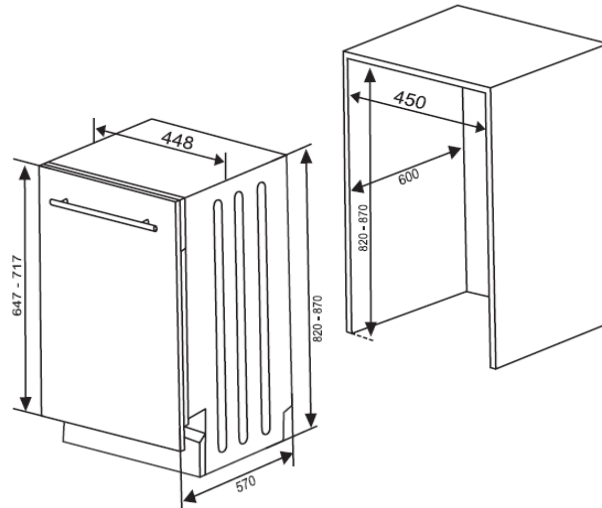

VES36156

Vollintegrierter Geschirrspüler 45cm mit 10 Maßgedecken

Abbildung ähnlich

Energiemerkmale

Energieeffizienzklasse	E
Energieverbrauch in kWh/Jahr ¹	211 kWh/Jahr
Energieverbrauch ¹ in kWh	0,75 kWh
Energieverbrauch pro 100 Zyklen	76 kWh
Wasserverbrauch in Liter/Jahr	3080 l/Jahr
Wasserverbrauch pro Zyklus ³	11 L
Trocknungseffizienzklasse	[A] B C D E F G
Trocknungsleistungsindex	1,07
Dauer des Eco Programms ¹	3:42 h:min
Luftschallemission / -klasse	49 dB (A) / C
Stromversorgung	AC 220-240V; 50Hz

Allgemeine Spezifikation

Nennkapazität in Standardgedecke ¹	10
Design	Spero
Farbe Blende/ Körbe	silber/ grau
Spülbehälter Edelstahl rostfrei	Ja
Durchlauferhitzer	Ja
Überlauf- & Rücklaufschutz	Ja
Höhenverstellbar	5,5cm
Einbauhöhe	820-870x450x600 mm

Spülprogramme

Vorwäsche, Eco, Intensiv 65 °C, Schnell 30'40°, Super 50'65°, Hygiene 70°C

Abmessungen/Logistikdaten

Artikelnummer	10746974
EAN-Code	4024862113254
Gerätemaße (HxBxT)/Gewicht	820x44,8x550 mm/32 kg
Kartonmaße (HxBxT)/Gewicht inkl. Gerät	861x494x661 mm/34 kg
Verpackungseinheit	1 Stück
Palettenmenge	4 Stück
20 Fuß Container	72 Stück
40 Fuß Container	144 Stück
High Cube Container	216 Stück