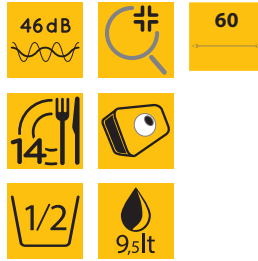

G2I HD526 A

Vollintegrierbarer Geschirrspüler (60 cm)

IGNIS

TOP 4

- Doppelscharnier
- Übersichtliches Display
- Vollwasserschutz
- Oberkorb herausnehmbar und höhenverstellbar

WEISS

G2I HD526 A

EAN 80 03437 64285 2

AUSSTATTUNG

- Übersichtliches Display
- Spülzyklus-Ende wird angezeigt
- Elektronische Salz- und elektronische Klarspülernachfüllanzeige
- Doppelscharnier
- Vollwasserschutz

3:35 h

- Nur 46 dB(A) re 1 pW Betriebsgeräusch, Luftschallemissionsklasse C

TECHNISCHE DATEN

- Warmwasseranschluss bis 60 °C möglich
- Anschlusskabellänge 130 cm
- Gerätegröße (HxTxB): 820x555x598 mm

WPRO-ZUBEHÖR (OPTIONAL)

- CALBLOCK+ Antikalk-Filter CAL300, EAN 8015250608076
- 3 in 1 Entkalker für Waschmaschinen und Geschirrspüler, 12er Pack DES124, EAN 8015250583267

VERBRAUCHSWERTE

- Energieeffizienzklasse E, Reinigungsleistungsindex 1,13, Trocknungsleistungsindex 1,07²
- 14 Maßgedecke
- Energieverbrauch des eco-Programms pro 100 Betriebszyklen: 95 kWh Strom
- 9,5 Liter Wasser, 0,95 kWh Strom im eco-Programm pro Betriebszyklus
- Programmdauer des eco-Programms: