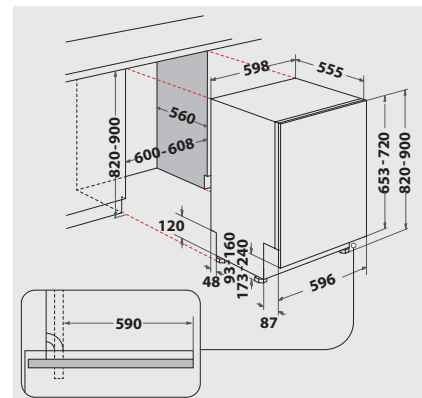

¹ Gefestet und bestätigt durch VDE Prüf- und Zertifizierungsinstitut GmbH

² Energieeffizienzklassen-Spektrum von A bis G