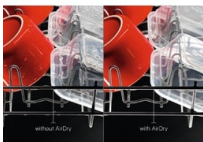

AirDry: Kein Nachtrocknen

In den letzten 10 Minuten der Abschlussphase des Spülgangs öffnet sich die Tür einen Spalt weit von selbst. Aufgrund des dadurch entstehenden natürlichen Luftstroms trocknet das Geschirr fleckenfrei. Nach Abschluss des Programms kann somit alles ohne aufwändiges Nachtrocknen ausgeräumt werden.