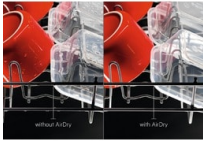

AEG Geschirrspüler der Serie 3000 mit AirDry

Die Tür der Geschirrspüler der Serie 3000 mit AirDry öffnet sich automatisch am Ende der Trocknungsphase, um das Geschirr natürlich und effektiv zu trocknen. AirDry bietet eine dreimal bessere Leistung als Systeme mit geschlossener Tür.

Produktvorteile & Ausstattung

AirDry: Kein Nachtrocknen

In den letzten 10 Minuten der Abschlussphase des Spülgangs öffnet sich die Tür einen Spalt weit von selbst. Aufgrund des dadurch entstehenden natürlichen Luftstroms trocknet das Geschirr fleckenfrei. Nach Abschluss des Programms kann somit alles ohne aufwändiges Nachtrocknen ausgeräumt werden.