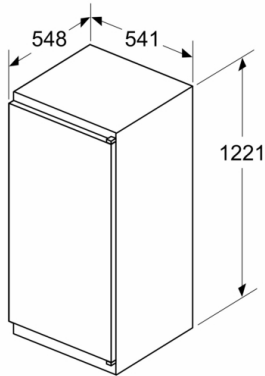

Maße

- Gerätemaße (H x B x T): 122.1 cm x 54.1 cm x 54.8 cm

Technische Informationen

- Türanschlag rechts, wechselbar
- Höhenverstellbare Füße vorne, Rollen hinten
- 220 - 240 V

Zubehör

- 3 x Eierablage, 1 x Eiswürfelschale

**Serie 2, Einbau-Kühlschrank mit Gefrierfach,
122.5 x 56 cm, Schlepptür
KIL42NSE0**

Maße in mm

Maße in mm