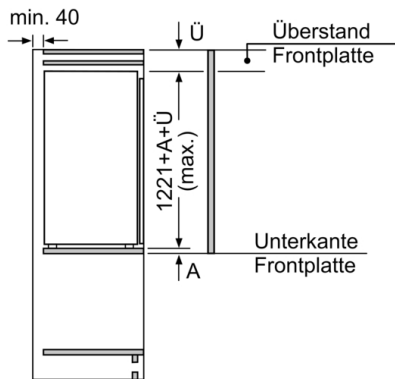

Maße

- Gerätemaße (H x B x T): 122.1 cm x 54.1 cm x 54.8 cm

Technische Informationen

- Türanschlag rechts, wechselbar
- Höhenverstellbare Füße vorne, Rollen hinten
- 220 - 240 V

Zubehör

- 3 x Eierablage, 1 x Eiswürfelschale

**Serie 2, Einbau-Kühlschrank mit Gefrierfach,
122.5 x 56 cm, Schlepptür
KIL42NSE0**

Maße in mm

Maße in mm