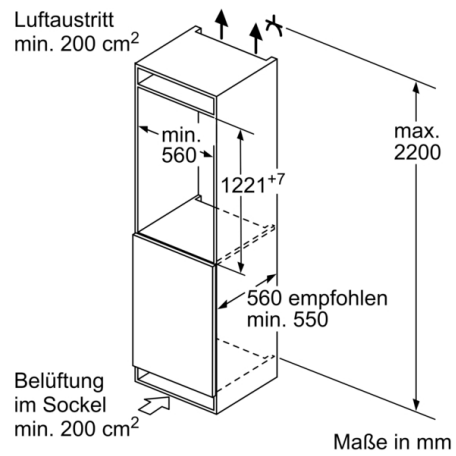

Maße

- Gerätemaße (H x B x T): 122.1 cm x 54.1 cm x 54.8 cm

Technische Informationen

- Türanschlag rechts, wechselbar
- Höhenverstellbare Füße vorne, Rollen hinten
- 220 - 240 V

Zubehör

- 3 x Eierablage, 1 x Eiswürfelschale

**Serie 2, Einbau-Kühlschrank mit Gefrierfach,
122.5 x 56 cm, Schlepptür
KIL42NSE0**

Maße in mm

Maße in mm