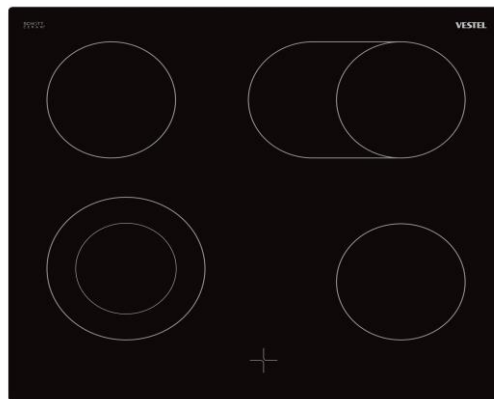

VEH14016-1 + VEK24036

Multi-Einbauherd Umluft

SCHOTT
CERAN®

VEK24036

EAN:4024862088859

Abbildung ähnlich

Energiemerkmale

Energieeffizienzklasse	A
Stromverbrauch, konventionell	0,86 kWh
Stromverbrauch, Umluftbetrieb	0,78 kWh
Stromversorgung	230 / 400 V 3N~
Anschlusswert mit VEK24036	8,2 kW

Ausstattung Einbauherd

Timer	-
Innentür vollverglast (2-fach)	Ja
Backofenbeleuchtung	Ja
Ofenfunktionen: Auftauen, Ober-/Unterhitze, Ober-/Unterhitze + Umluft, Grill, Grill+ Umluft	

VEK24036 Schott Ceran® Glaskeramikkochfeld

Ausschnittmaße	560x490 mm
Restwärmeanzeige	Ja
Kochfeldmaße (HxBxT)	41x590x520 mm
2 x Ø 145 mm (1,2 kW), 1 x Ø 180 mm Zweikreis-Kochzone (1,7 kW), 1 x Ø 180 mm Bräterzone (1,8 kW)	

Allgemeine Spezifikation

Set Bestandteile	Einbauherd / Kochfeld
Betriebsarten	6 Funktionen
Design Tür / Panel	Schwarz / Inox
Backofenvolumen	65 L
Beschichtung Garraum	Emaillé

Lieferumfang

Ofenrost	Ja
Backblech	Ja

Abmessungen/Logistikdaten

Artikelnummer	10726615
EAN-Code	4024862107963
Einbauherdmaße (HxBxT)/Gewicht	595x595x550/570 mm / 35,0 kg
Kartomaße (HxBxT) / Gewicht inkl. Gerät	640x680x630 mm /37,7 kg
Verpackungseinheit	1 Stück
Palettenmenge	4 Stück
20 / 40 Fuß Container	81 Stück / 162 Stück
High Cube Container	162 Stück