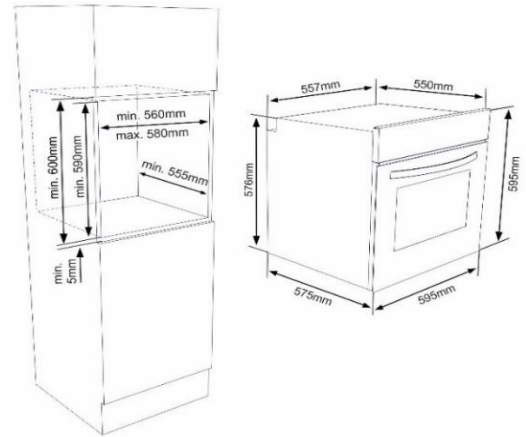

VEB24066

Glasline Multi Einbaubackofen, schwarz

Abbildung ähnlich

Energiemerkmale

Energieeffizienzklasse	A
Stromverbrauch, konventionell	0,87 kWh
Stromverbrauch, Umluftbetrieb	0,79 kWh
Stromversorgung Backofen	230V
Anschlusswert Backofen	2,3 kW

Allgemeine Spezifikation

Design	Schwarz
Betriebsarten	5 Funktionen
Backofenvolumen	69 l
Beschichtung Garraum	Emaillie
Einbaumaße (HxBxT)	600x600x580 mm

Ausstattung Ofen

Seitengitter	Ja
Versenkbare Drehknöpfe	-
Türverglasung (2-fach)	Ja
Innentür vollverglast	Ja
Backofenbeleuchtung	Ja
Ofenfunktionen:	
Auftauen, Ober-/Unterhitze, Umluft, Grill, Grill+Umluft	

Lieferumfang

Ofenrost	Ja
Backblech emailliert	Ja

Abmessungen / Logistikdaten

Artikelnummer	10789577
EAN-Code	4024862123093
Ofenmaße (HxBxT) / Gewicht	595x595x550-570 mm / 28,65 kg
Kartonmaße (HxBxT) / Gewicht inkl. Gerät	650x650x640 mm / 30,7 kg
Verpackungseinheit	1 Stück
Palettenmenge	4 Stück
20 / 40 Fuß Container	81 Stück / 162 Stück
High Cube Container	216 Stück