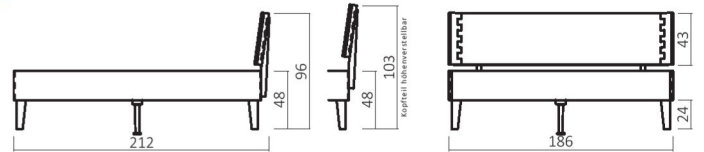

Hinweis:

Nur Kopfteil 347.KT ist Exklusiv

BESTELLBEISPIEL 180X200cm

321.347 - 06 - 69

KOPFTEIL

DIMENSION

FARBE

Austin

Motorrahmen einsetzbar

Kopfteil höhenverstellbar

Bettkasten BK831 - optional

321.00-06-01
(Art. Nr. Abb. für 180X200 cm)

321.KT

BESTELLBEISPIELE

321.00-06-01

+