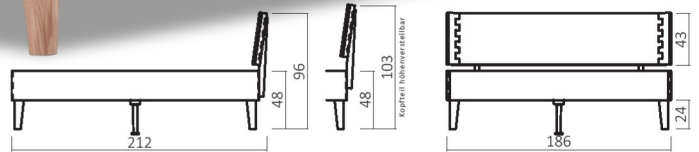

Kopfteil höhenverstellbar

Bettkasten BK831 - optional

347.KT
KOPFTEIL

321.347-06-69
(Art. Nr. Abb. für 180X200 cm)

BESTELLBEISPIELE

321.347-06-69

+

BK831

=

bis 140 cm

ab 140 cm

MATERIAL/FARBEN KOLLEKTION

Kernbuche/Buche Keilgezinkt

01 Kernbuche geölt 02 Buche lackiert 03 Buche weiß lackiert 04 Buche wenge lackiert 06 Buche natur geölt 07 Buche walnuss geölt