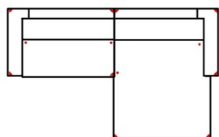

Modell CEYLON

Artikelbezeichnung

2L120-10TTR120

Vorzugskombination
(incl. 2 Zierkissen)