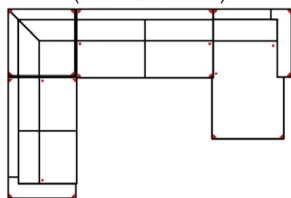

Vorzugskombination
(incl. 2 Zierkissen)

3L-10TTR90

Vorzugskombination
(incl. 2 Zierkissen)

OTTL-10TTR70

Vorzugskombination
(incl. 2 Zierkissen)

Breite
Höhe
Tiefe
Sitzhöhe
Sitztiefe
Liegefläche
Stellfläche
Stoffgruppe VI
Stoffgruppe VII
Stoffgruppe VIII

Breite	-
Höhe	85 cm
Tiefe	-
Sitzhöhe	46 cm
Sitztiefe	-
Liegefläche	-
Stellfläche	288 x 178 cm
Stoffgruppe VI	
Stoffgruppe VII	
Stoffgruppe VIII	

Breite	-
Höhe	85 cm
Tiefe	-
Sitzhöhe	46 cm
Sitztiefe	-
Liegefläche	-
Stellfläche	323 x 178 cm
Stoffgruppe VI	
Stoffgruppe VII	
Stoffgruppe VIII	

Breite	-
Höhe	85 cm
Tiefe	-
Sitzhöhe	46 cm
Sitztiefe	-
Liegefläche	-
Stellfläche	233 x 178 cm
Stoffgruppe VI	
Stoffgruppe VII	
Stoffgruppe VIII	

Artikelbezeichnung

2L-E-3BB-10TTR80

Vorzugskombination
(incl. 4 Zierkissen)