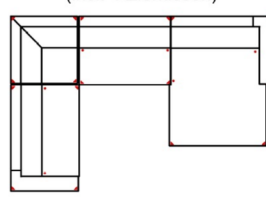

Breite	-
Höhe	85 cm
Tiefe	-
Sitzhöhe	46 cm
Sitztiefe	-
Liegefläche	-
Stellfläche	288 x 178 cm
Stoffgruppe VI	
Stoffgruppe VII	
Stoffgruppe VIII	

Breite	-
Höhe	85 cm
Tiefe	-
Sitzhöhe	46 cm
Sitztiefe	-
Liegefläche	-
Stellfläche	323 x 178 cm
Stoffgruppe VI	
Stoffgruppe VII	
Stoffgruppe VIII	

Breite	-
Höhe	85 cm
Tiefe	-
Sitzhöhe	46 cm
Sitztiefe	-
Liegefläche	-
Stellfläche	233 x 178 cm
Stoffgruppe VI	
Stoffgruppe VII	
Stoffgruppe VIII	

Artikelbezeichnung

2L-E-3BB-10TTR80

Vorzugskombination
(incl. 4 Zierkissen)

2L120-E-2BB120-10TTR120

Vorzugskombination
(incl. 4 Zierkissen)

3L-E-2R

Vorzugskombination
(incl. 3 Zierkissen)

Breite
Höhe
Tiefe
Sitzhöhe
Sitztiefe
Liegefläche
Stellfläche
Stoffgruppe VI
Stoffgruppe VII
Stoffgruppe VIII