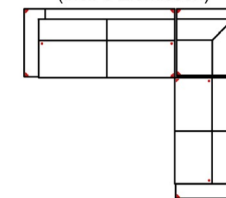

Breite	-
Höhe	85 cm
Tiefe	-
Sitzhöhe	46 cm
Sitztiefe	-
Liegefläche	-
Stellfläche	288 x 178 cm
Stoffgruppe VI	
Stoffgruppe VII	
Stoffgruppe VIII	

Breite	-
Höhe	85 cm
Tiefe	-
Sitzhöhe	46 cm
Sitztiefe	-
Liegefläche	-
Stellfläche	323 x 178 cm
Stoffgruppe VI	
Stoffgruppe VII	
Stoffgruppe VIII	

Breite	-
Höhe	85 cm
Tiefe	-
Sitzhöhe	46 cm
Sitztiefe	-
Liegefläche	-
Stellfläche	233 x 178 cm
Stoffgruppe VI	
Stoffgruppe VII	
Stoffgruppe VIII	

Artikelbezeichnung

2L-E-3BB-10TTR80

Vorzugskombination
(incl. 4 Zierkissen)

2L120-E-2BB120-10TTR120

Vorzugskombination
(incl. 4 Zierkissen)

3L-E-2R

Vorzugskombination
(incl. 3 Zierkissen)

Breite
Höhe
Tiefe
Sitzhöhe
Sitztiefe
Liegefläche
Stellfläche
Stoffgruppe VI
Stoffgruppe VII
Stoffgruppe VIII

Breite	-
Höhe	85 cm
Tiefe	-
Sitzhöhe	46 cm
Sitztiefe	-
Liegefläche	-
Stellfläche	254 x 382 x 178 cm
Stoffgruppe VI	
Stoffgruppe VII	
Stoffgruppe VIII	

Breite	-
Höhe	85 cm
Tiefe	-
Sitzhöhe	46 cm
Sitztiefe	-
Liegefläche	-
Stellfläche	235 x 357 x 178 cm
Stoffgruppe VI	
Stoffgruppe VII	
Stoffgruppe VIII	