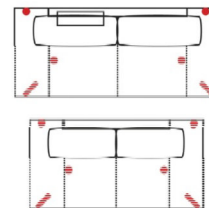

Alle Maße sind ca. Angaben und unterliegen produktionsbedingten Toleranzen. Die abgebildeten Modelle und Skizzen sind unverbindlich und können sich ändern !

SILAS

Artikelbezeichnung

3
Sofa 3-sitzig

2
Sofa 2-sitzig

HOCKERBANK
Hockerbank

Breite	222 cm	187 cm	102 cm
Höhe	89 cm	89 cm	43 cm
Tiefe	97 cm	97 cm	62 cm
Sitzhöhe	43 cm	43 cm	43 cm
Sitztiefe	57 cm	57 cm	62 cm
Liegefläche	-	-	-
Stellfläche	-	-	-
Stoffgruppe VI			
Stoffgruppe VII			
Stoffgruppe VIII			

Artikelbezeichnung

KS
Kopfstütze

3/KS-2
Garnitur

Breite	51 cm	-
Höhe	16 cm	89 cm
Tiefe	16 cm	97 cm
Sitzhöhe	-	43 cm
Sitztiefe	-	57 cm
Liegefläche	-	-
Stellfläche	-	-
Stoffgruppe VI		
Stoffgruppe VII		
Stoffgruppe VIII		