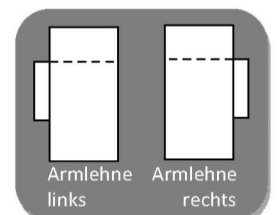

Armlehnen-Varianten

geschwungen schmal (A1) | geschwungen breit (A2) | kubisch breit (lange Variante) (A3) | geschwungen breit (lange Variante) (A4) | geschwungen breit (abklappbar) (A5)

Fuß-Varianten

Zylinder chromfarbig (F1) | Zylinder chromfarbig mit Sockel (F2) | Holztrapez (F3) | Holzkegel schmal (F4) | Designfuß aus Metall (F5) | Metall-winkel (F6)

- Einzel- und Doppelliegen-System mit **3 Liegebreiten**
- hochwertige Kaltschaum-Polsterung im gesamten Sitzbereich
- optional Federkern-Polsterung ohne Aufpreis (bei Bestellung angeben)
- Comfort BULTEX und Nehl-ALLpur-Polsterung optional gegen Aufpreis
- **Komfort-Liegelänge ca. 220 cm**
- gesund schlafen auf körpergerecht, quer angelegten Federholzleisten in der Liegeflächenzone
- **Baukasten-System als „Day-Bed“**, Einzel- oder Doppelliegen mit einer Armlehne (wahlweise links oder rechts) oder als Lounge-Sofa mit zwei Armlehnen
- inklusive Relax-Rücken **8-fach** verstellbar
- inklusive großem, geräumigen Bettkasten mit Innenbelüftung und Spring-Auf-Beschlag
- Armlehnen-Varianten immer vom Fußende definieren (davorstehend, links oder rechts)
- 5 Armlehnen-Varianten: geschwungen schmal, geschwungen breit (kurz u. lang), kubisch breit, geschwungen abklappbar
- 6 Fuß-Varianten: chromfarbig, Holz oder Metall (Holztöne: Silber, Schwarz, Mokka, Natur - bitte bei Bestellung angeben)
- Plexiglas-Tablett als Zubehör für Armlehne A3
- Nacht-Schonbezug „NightCover“, Beistellsessel, Hocker und Kuschel-Zierkissen s. Zubehör