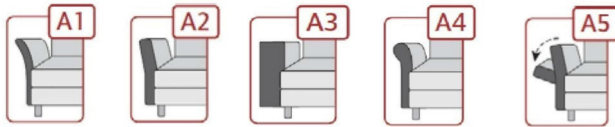

EVERETT

Highlights

EVERETT

diverse Armlehnen- und
Fußvarianten zur Wahl

Komfort-Liegelänge
ca. 220 cm

Made in Germany

EVERETT

Das Einzel- und Doppelliegen-System

Armlehnen-Varianten

geschwungen schmal (A1) | geschwungen breit (A2) | kubisch breit (lange Variante) (A3) | geschwungen breit (lange Variante) (A4) | geschwungen breit (abklappbar) (A5)

Fuß-Varianten

Zylinder chromfarbig (F1) | Zylinder chromfarbig mit Sockel (F2) | Holztrapez (F3) | Holzkegel schmal (F4) | Designfuß aus Metall (F5) | Metall-winkel (F6)

- Einzel- und Doppelliegen-System mit **3 Liegebreiten**
- hochwertige Kaltschaum-Polsterung im gesamten Sitzbereich
- optional Federkern-Polsterung ohne Aufpreis (bei Bestellung angeben)
- Comfort BULTEX und Nehl-ALLpur-Polsterung optional gegen Aufpreis
- **Komfort-Liegelänge ca. 220 cm**
- gesund schlafen auf körpergerecht, quer angelegten Federholzleisten in der Liegeflächenzone
- **Baukasten-System als „Day-Bed“**, Einzel- oder Doppelliegen mit einer Armlehne (wahlweise links oder rechts) oder als Lounge-Sofa mit zwei Armlehnen
- inklusive Relax-Rücken **8-fach** verstellbar
- inklusive großem, geräumigen Bettkasten mit Innenbelüftung und Spring-Auf-Beschlag
- Armlehnen-Varianten immer vom Fußende definieren (davorstehend, links oder rechts)
- 5 Armlehnen-Varianten: geschwungen schmal, geschwungen breit (kurz u. lang), kubisch breit, geschwungen abklappbar
- 6 Fuß-Varianten: chromfarbig, Holz oder Metall (Holztöne: Silber, Schwarz, Mokka, Natur - bitte bei Bestellung angeben)
- Plexiglas-Tablett als Zubehör für Armlehne A3
- Nacht-Schonbezug „NightCover“, Beistellsessel, Hocker und Kuschel-Zierkissen s. Zubehör