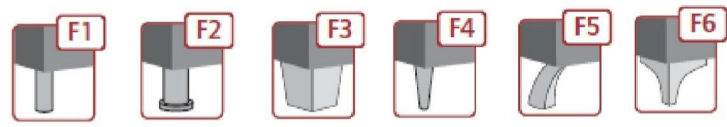

EVERETT

Highlights

EVERETT

diverse Armlehnen- und
Fußvarianten zur Wahl

Komfort-Liegelänge
ca. 220 cm

Made in Germany

EVERETT

Das Einzel- und Doppelliegen-System

Armlehnen-Varianten

geschwungen schmal (A1) | geschwungen breit (A2) | kubisch breit (lange Variante) (A3) | geschwungen breit (lange Variante) (A4) | geschwungen breit (abklappbar) (A5)

Fuß-Varianten

Zylinder chromfarbig (F1) | Zylinder chromfarbig mit Sockel (F2) | Holztrapez (F3) | Holzkegel schmal (F4) | Designfuß aus Metall (F5) | Metall-winkel (F6)

Zubehör	Dekokissen-Set (Set=2 Stück) 	Dekokissen (pro Stück) 	Nierenkissen (pro Stück) 	Rolle (pro Stück) 	Armlehnen- Kissen (pro Stück) 
Außenmaße in cm B H T	40 x 40	65 x 65	52 x 24	18 x 50	56 x 40
Stoffbedarf	1,00 lfm.	0,70 lfm.	0,70 lfm.	0,70 lfm.	0,75 lfm.
Preisgruppen					
Weißpolster					
Stoffgruppe 1					
Stoffgruppe 2					
Stoffgruppe 3					
Stoffgruppe 4					
Stoffgruppe 5					
JAB 1					
JAB 2					