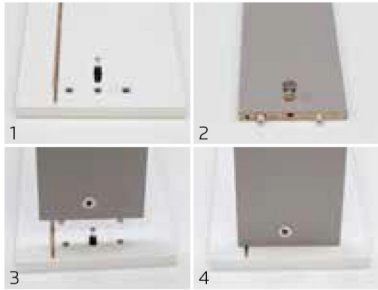

Qualitätsmerkmale

ZERLEGT

Nachtische und Kommoden werden zerlegt geliefert. Einfache Montage durch clevere Steckverbindungen.