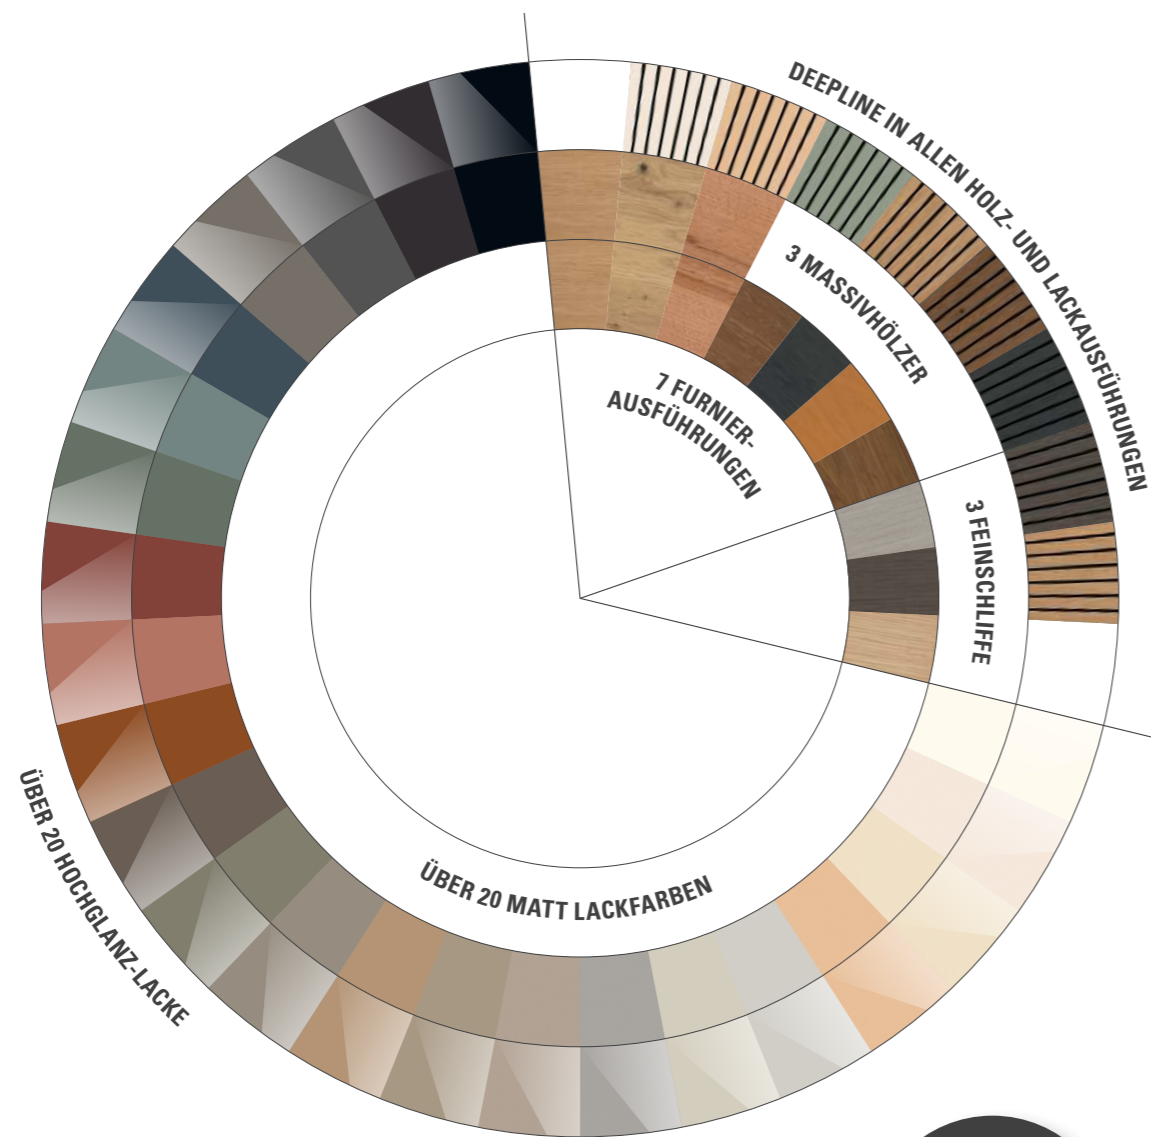

Feinschliff Grigio Fine sanded grigio

B: 340,0 cm **H:** 260,0 cm **T:** 39,6 cm

Wohnkombination

Living room combination

Lack Brillantgrau Diamond grey lacquer

B: 363,2 cm **H:** 179,2 cm **T:** 49,2 cm

Materialvielfalt mit System

Stimmen Sie Griffe und Bezugstoffe harmonisch auf die Wahl der Möbel-Ausführung in Holz und Lack ab. Die Optionen zur Griff- und Ausführungswahl erläutert Ihnen das Fachpersonal hier im Einrichtungshaus.

FRAGEN SIE DAS FACHPERSONAL NACH ORIGINAL HOLZ-, LACK-, STOFF- UND LEDER-MUSTERN

GRIFFVARIANTEN (AUSWAHL)

BEZUGSSTOFFE (AUSWAHL)

Die dargestellten Inhalte dienen ausschließlich der allgemeinen, schematischen Veranschaulichung von Planungsoptionen. Sie stellen kein verbindliches Angebot dar. Ausführungen, Farben, Griffe und technische Details sind modellabhängig und können je nach Produkt variieren. Verbindliche Informationen erhalten Sie ausschließlich im Rahmen der individuellen Planung und Beratung.