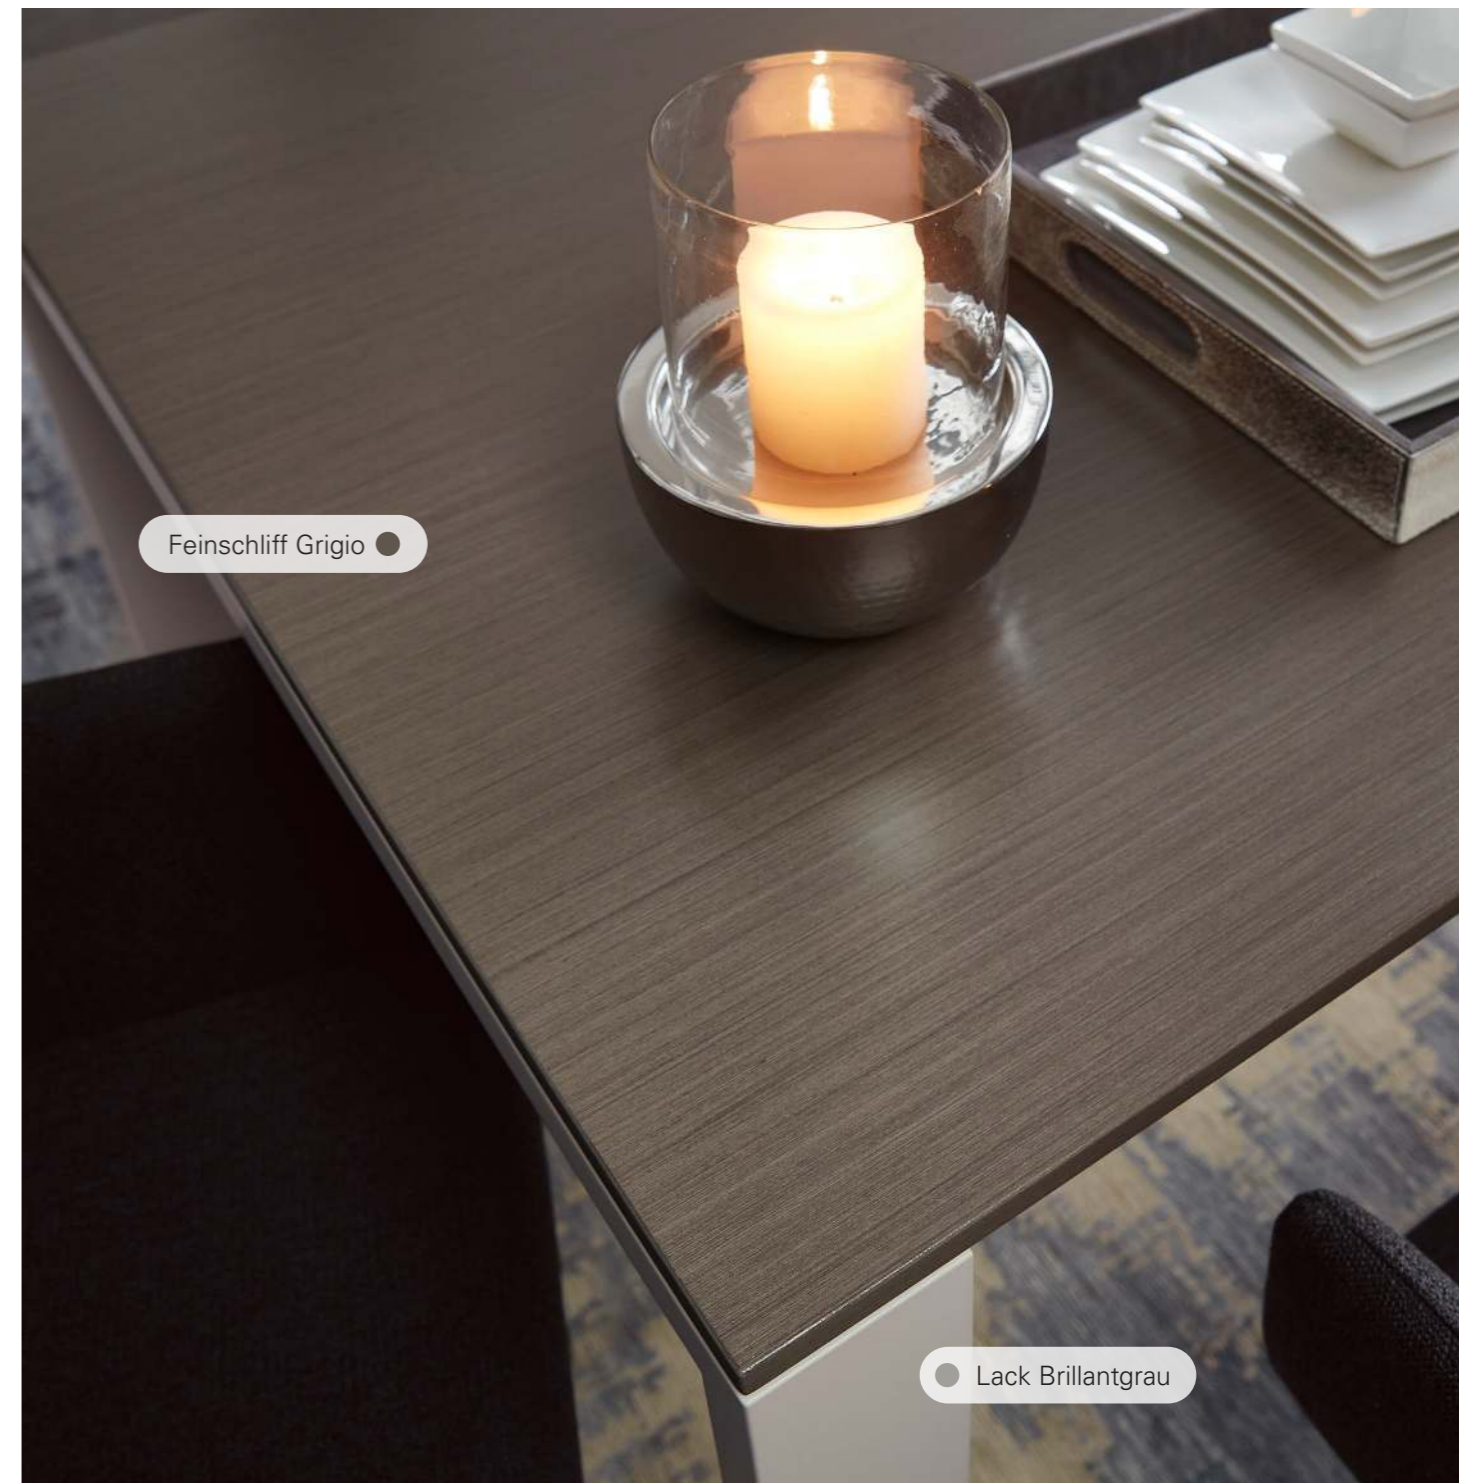

Feinschliff Grigio ●

● Lack Brillantgrau

MODERN UND ZEITLOS

Wohnen bedeutet Lebensqualität. Dieses moderne und zeitlose Modell vereint stilvolle Ästhetik mit maximalem Komfort. Gestalten Sie Ihr individuelles Traum-Wohnzimmer, Heimkino oder Ihre Bibliothek mit einer vielseitigen und zukunftsorientierten Ausstattung.