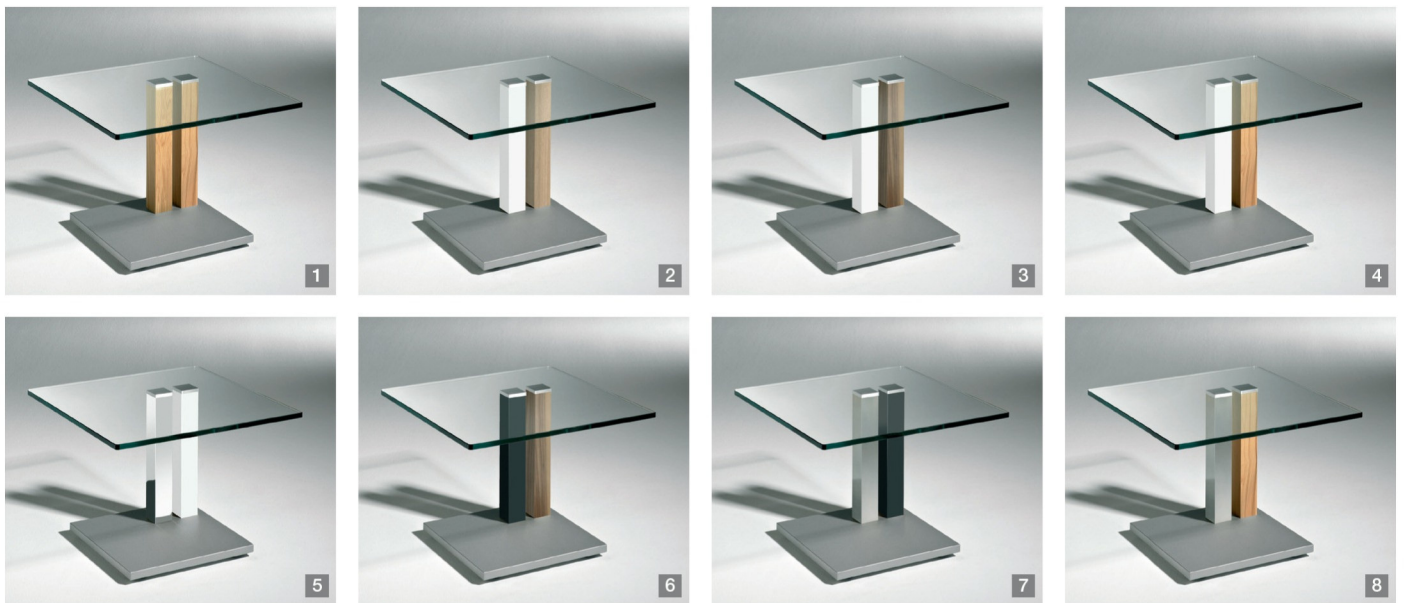

SCHÖNE MÖBEL. SCHÖNER LEBEN.

VARESE

MONDO VARESE II

Farb- und Modellabweichungen bzw. die Korrektur von irrtümlichen Angaben behalten wir uns vor.

MONDO®

Produktinformation

Platte2 Größen (50 x 50 / 60 x 60 cm), Klarglas 15 mm
Höhe43 cm
Sockel40 x 40 cm, Titan-Silber, mobil mit Rollen
Gestell7 Oberflächen + Mix*

Oberflächen

09 = Weiß / **10** = Schwarz / **25** = Eiche Öllack / **46** = Kernnussbaum / **47** = Kernbuche / **C** = Chrom / **N** = Nickel
 * Die Farben sind untereinander kombinierbar.

Beispielabbildungen

MONDO VARESE III

Farb- und Modellabweichungen bzw. die Korrektur von irrtümlichen Angaben behalten wir uns vor.

MONDO®

Produktinformation

Platte3 Größen (100 x 60 / 100 x 70 / 110 x 70 cm), Klarglas 15 mm
Ablage50 x 35 cm, Klarglas
Höhe43 cm
Sockel50 x 45 cm, Titan-Silber, mobil mit Rollen
Gestell7 Oberflächen + Mix*

MONDO VARESE III OPTIWHITE

Farb- und Modellabweichungen bzw. die Korrektur von irrtümlichen Angaben behalten wir uns vor.

MONDO®

Produktinformation

Platte3 Größen (100 x 60 / 100 x 70 / 110 x 70 cm), Klarglas 15 mm
Ablage50 x 35 cm, Optiwhite
Höhe43 cm
Sockel50 x 45 cm, Titan-Silber, mobil mit Rollen
Gestell7 Oberflächen + Mix*