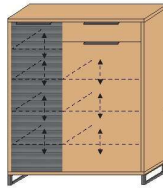

KOMMODEN

- 1 Schubkasten
- 2 Türen
- 1 Mittelseite
- 7 Holz-E-Böden verstellbar