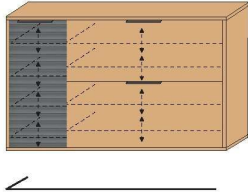

Korpus Eiche bianco teilmassiv, Front Balkeneiche furniert mit Absetzungen in Mattglas geriffelt, Beschläge anthrazit.

Preise in €

HÄNGEKOMMODE

- 1 Tür
- mit 4 verstellbaren Holz-E-Böden
- 1 Mittelseite
- 2 Klappen, je Klappe mit
- 2 verstellbaren Holz-E-Böden