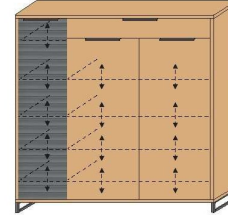

- 1 Schubkasten
- 3 Türen
- 1 Mittelseite
- 9 Holz-E-Böden verstellbar

ART. NR. 616-43
B/H/T 140/83/31

ART. NR. 613-43
B/H/T 86/105/37

ART. NR. 615-43
B/H/T 127/126/37