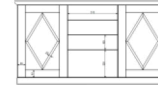

38-759-B5

Kommode
2 Türen / 4 Schubkästen
Innen: rechts u. links je 1 Boden
Türen und SK inkl. Softclose