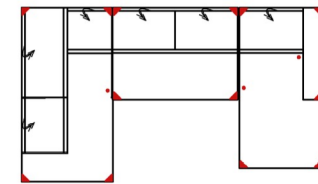

Breite	-
Höhe	85/105cm
Tiefe	-
Sitzhöhe	45 cm
Sitztiefe	-
Liegefläche	-
Stellfläche	305 x 229 cm
Stoffgruppe VI	
Stoffgruppe VII	
Stoffgruppe VIII	

1_5FMAL120-1OTTARK120

Vorzugskombination
(incl. 2 Zierkissen)

Breite	-
Höhe	85/105cm
Tiefe	-
Sitzhöhe	45 cm
Sitztiefe	-
Liegefläche	241 x 122 cm
Stellfläche	293 x 179 cm
Stoffgruppe VI	
Stoffgruppe VII	
Stoffgruppe VIII	

2OTTL-3BB-1OTTR

Vorzugskombination
(incl. 3 Zierkissen)