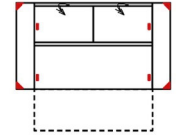

3L
Sofa 3-sitzig
Armlehne links
(incl. 1 Zierkissen)

3R
Sofa 3-sitzig
Armlehne rechts
(incl. 1 Zierkissen)

3BB
Sofa 3-sitzig
ohne Armlehnen
(incl. 1 Zierkissen)

3FM
Sofa 3-sitzig
mit elektrische Vorziehbank
(incl. 2 Zierkissen)

Breite	213 cm	187 cm	187 cm	161 cm	213 cm
Höhe	85/105cm	85/105cm	85/105cm	85/105cm	85/105cm
Tiefe	121 cm	121 cm	121 cm	121 cm	121 cm
Sitzhöhe	45 cm	45 cm	45 cm	45 cm	45 cm
Sitztiefe	63 cm	63 cm	63 cm	63 cm	63 cm
Liegefläche	-	-	-	-	161 x 122 cm
Stellfläche	-	-	-	-	-
Stoffgruppe VI					
Stoffgruppe VII					
Stoffgruppe VIII					