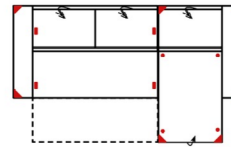

Breite	-
Höhe	85/105cm
Tiefe	-
Sitzhöhe	45 cm
Sitztiefe	-
Liegefläche	224 x 122 cm
Stellfläche	309 x 229 cm
Stoffgruppe VI	
Stoffgruppe VII	
Stoffgruppe VIII	

3FMAL-1OTBKARK

Vorzugskombination
(incl. 2 Zierkissen)