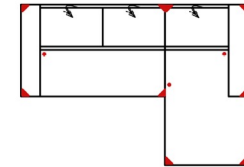

Breite	-
Höhe	85/105cm
Tiefe	-
Sitzhöhe	45 cm
Sitztiefe	-
Liegefläche	224 x 122 cm
Stellfläche	309 x 229 cm
Stoffgruppe VI	
Stoffgruppe VII	
Stoffgruppe VIII	

3FMAL-1OTBKARK

Vorzugskombination
(incl. 2 Zierkissen)

Breite	-
Höhe	85/105cm
Tiefe	-
Sitzhöhe	45 cm
Sitztiefe	-
Liegefläche	244 x 122 cm
Stellfläche	296 x 179 cm
Stoffgruppe VI	
Stoffgruppe VII	
Stoffgruppe VIII	

3L-1OTTR

Vorzugskombination
(incl. 2 Zierkissen)