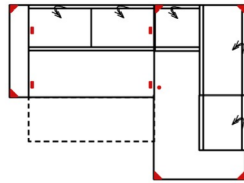

Breite	-
Höhe	85/105cm
Tiefe	-
Sitzhöhe	45 cm
Sitztiefe	-
Liegefläche	224 x 122 cm
Stellfläche	309 x 229 cm
Stoffgruppe VI	
Stoffgruppe VII	
Stoffgruppe VIII	

3FMAL-1OTBKARK

Vorzugskombination
(incl. 2 Zierkissen)