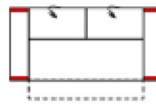

Artikelbezeichnung

3FM
Sofa 3-sitzig
mit elektrischem Vorziehsitz
(incl. 2 Zierkissen)