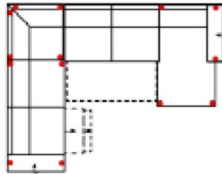

JANUR

Artikelbezeichnung

3MAL-E-3FBB-10TTR

Vorzugskombination
(incl. 4 Zierkissen)

mit Schlaf- und Relaxfunktion

Breite	
Höhe	94 cm
Tiefe	-
Sitzhöhe	47 cm
Sitztiefe	-
Liegefläche	268 x 120 cm
Stellfläche	272 x 350 x 165 cm
Stoffgruppe VI	
Stoffgruppe VII	
Stoffgruppe VIII