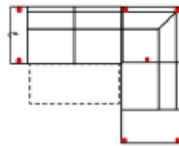

Vorzugskombination
(incl. 4 Zierkissen)

Breite	-
Höhe	94 cm
Tiefe	-
Sitzhöhe	47 cm
Sitztiefe	-
Liegefläche	-
Stellfläche	272 x 350 x 165 cm
Stoffgruppe VI	
Stoffgruppe VII	
Stoffgruppe VIII	

Artikelbezeichnung

3FL-20TTR

Vorzugskombination
(incl. 2 Zierkissen)

mit Schlaffunktion

Breite	
Höhe	94 cm
Tiefe	-
Sitzhöhe	47 cm
Sitztiefe	-
Liegefläche	198 x 120 cm
Stellfläche	275 x 227 cm
Stoffgruppe VI	
Stoffgruppe VII	
Stoffgruppe VIII	