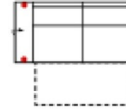

3FL

Sofa 3-sitzig mit Schlaffunktion Armlehne links (incl. 1 Zierkissen)

Breite	181 cm
Höhe	94 cm
Tiefe	94 cm
Sitzhöhe	47 cm
Sitztiefe	54 cm
Liegefläche	die Matratze 144 x 66 cm
Stellfläche	-