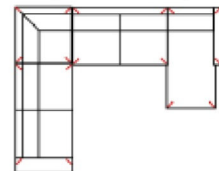

**3MAL-E-3BB-10TTR**

Vorzugskombination  
(incl. 4 Zierkissen)

mit elektrischer Relaxfunktion

Breite	
Höhe	97 cm
Tiefe	-
Sitzhöhe	47 cm
Sitztiefe	-
Liegefläche	-
Stellfläche	268 x 350 x 165 cm
Stoffgruppe VI	
Stoffgruppe VII	
Stoffgruppe VIII	

**3L-E-3BB-10TTR**

Vorzugskombination  
(incl. 4 Zierkissen)

Breite	-
Höhe	97 cm
Tiefe	-
Sitzhöhe	47 cm
Sitztiefe	-
Liegefläche	-
Stellfläche	268 x 350 x 165 cm
Stoffgruppe VI	
Stoffgruppe VII	
Stoffgruppe VIII	