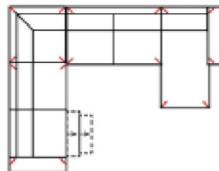

**3L-20TTR**

Vorzugskombination  
(incl. 2 Zierkissen)

Breite	-
Höhe	97 cm
Tiefe	-
Sitzhöhe	47 cm
Sitztiefe	-
Liegefläche	-
Stellfläche	278 x 225 cm
Stoffgruppe VI	
Stoffgruppe VII	
Stoffgruppe VIII	

**Artikelbezeichnung**

**3MAL-E-3BB-10TTR**

Vorzugskombination  
(incl. 4 Zierkissen)

mit elektrischer Relaxfunktion

Breite	
Höhe	97 cm
Tiefe	-
Sitzhöhe	47 cm
Sitztiefe	-
Liegefläche	-
Stellfläche	268 x 350 x 165 cm
Stoffgruppe VI	
Stoffgruppe VII	
Stoffgruppe VIII	