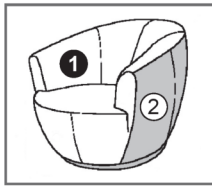

- ① Hauptbezug
- ② Kontrastbezug