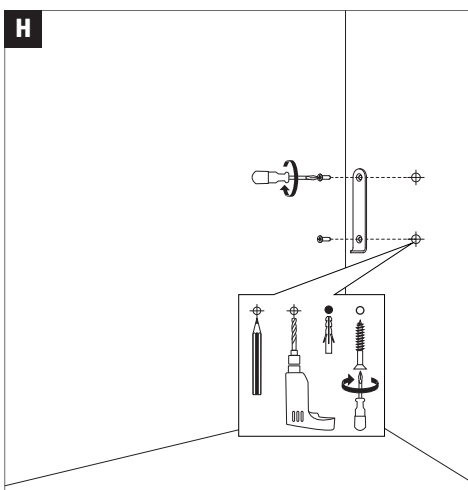

G **i** Factory Reset Remote Control

Zugelassen für den Betrieb in allen Ländern der EU / Approved for operating in all European countries
CE: Konform mit / in accordance with / conformement a 2014/53/EU <http://www.paulmann.com/ce>

2,4 GHz –
2,4835 GHz

Doesn't apply for the geographical area within a radius of 20km from the centre on "Ny Alesund"

Hiermit erklärt Paulmann Licht, dass der Funkanlagentyp [500.67] der Richtlinie 2014/53/EU entspricht.
Der vollständige Text der EU-Konformitätserklärung ist unter der folgenden Internetadresse verfügbar: www.paulmann.com/ce
Funk-Frequenz [2,4 GHz – 2,4835 GHz] Abgestrahlte Energie [10 mW]