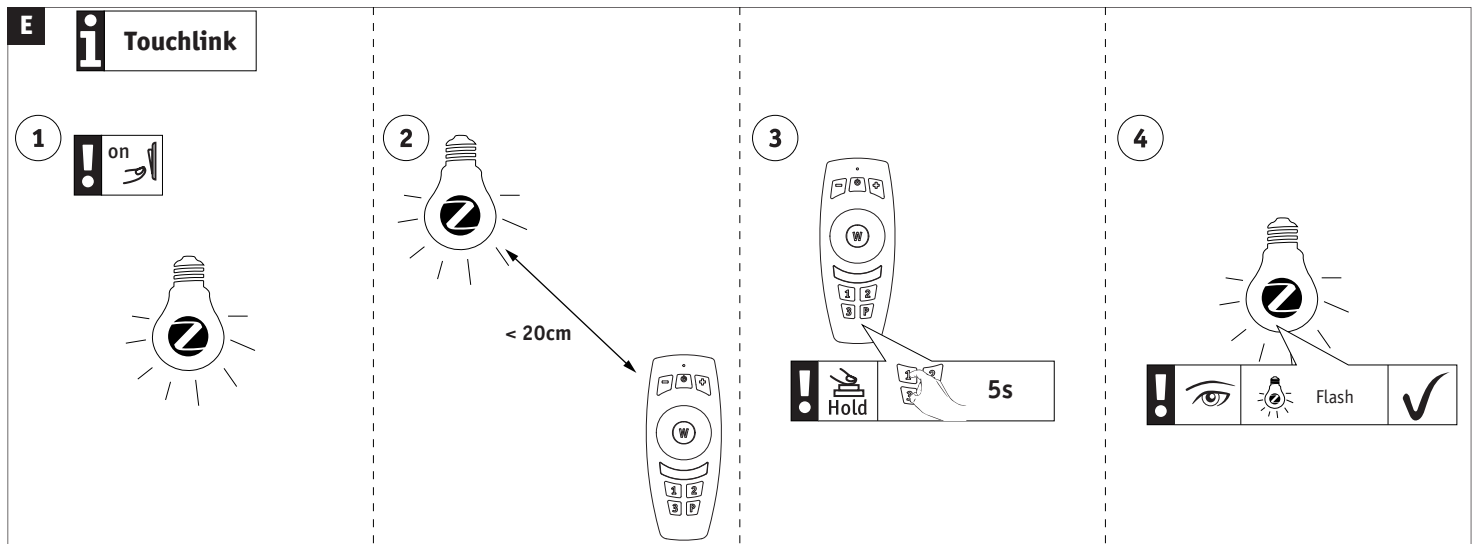

1x

1x

Incl.

Not Incl.

F **i** Remote Control

G **i** Factory Reset Remote Control

Zugelassen für den Betrieb in allen Ländern der EU / Approved for operating in all European countries
 CE: Konform mit / in accordance with / conformement a 2014/53/EU <http://www.paulmann.com/ce>