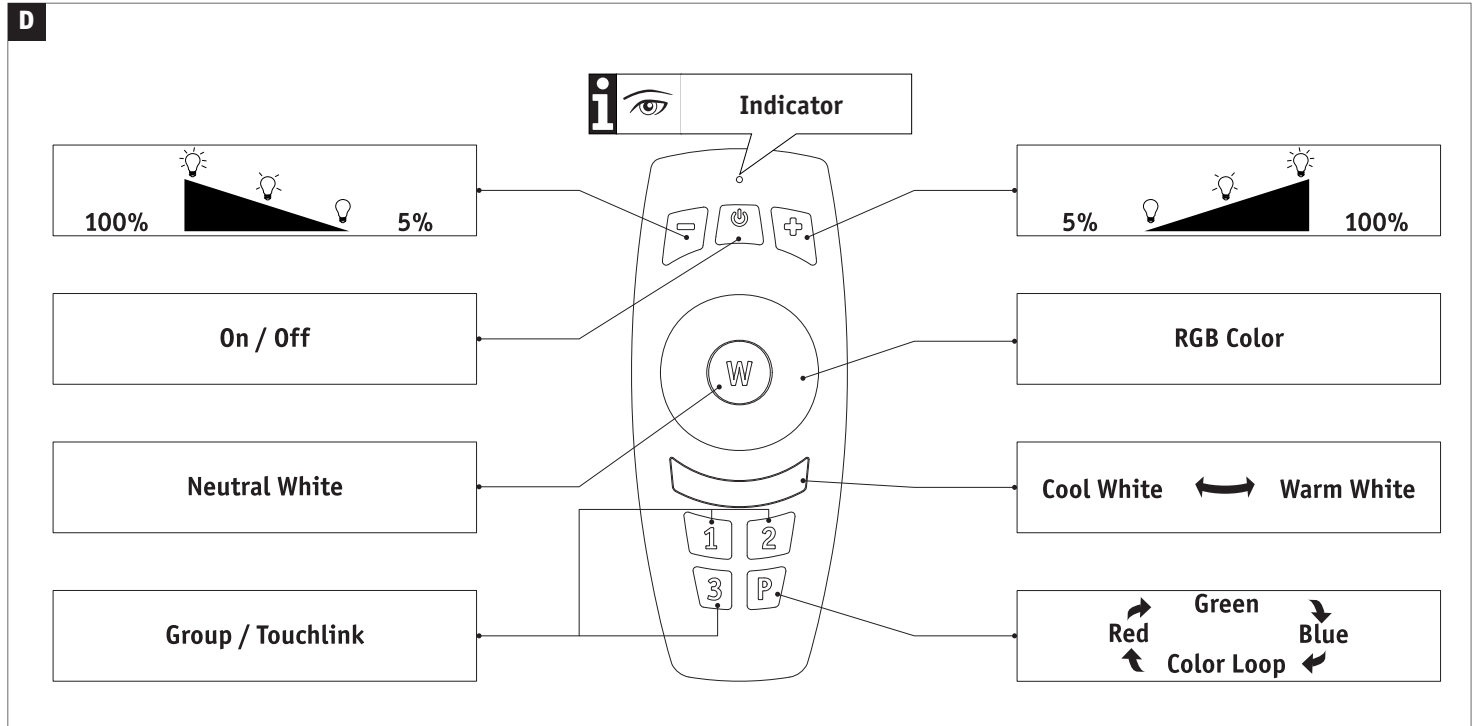

1x

1x

Incl.

Not Incl.

F **i** Remote Control

G **i** Factory Reset Remote Control

Zugelassen für den Betrieb in allen Ländern der EU / Approved for operating in all European countries
 CE: Konform mit / in accordance with / conformement a 2014/53/EU <http://www.paulmann.com/ce>

2,4 GHz –
 2,4835 GHz

Doesn't apply for the geographical area within a radius of 20km from the centre on "Ny Alesund"

Hiermit erklärt Paulmann Licht, dass der Funkanlagentyp [500.67] der Richtlinie 2014/53/EU entspricht.
 Der vollständige Text der EU-Konformitätserklärung ist unter der folgenden Internetadresse verfügbar: www.paulmann.com/ce
 Funk-Frequenz [2,4 GHz – 2,4835 GHz] Abgestrahlte Energie [10 mW]