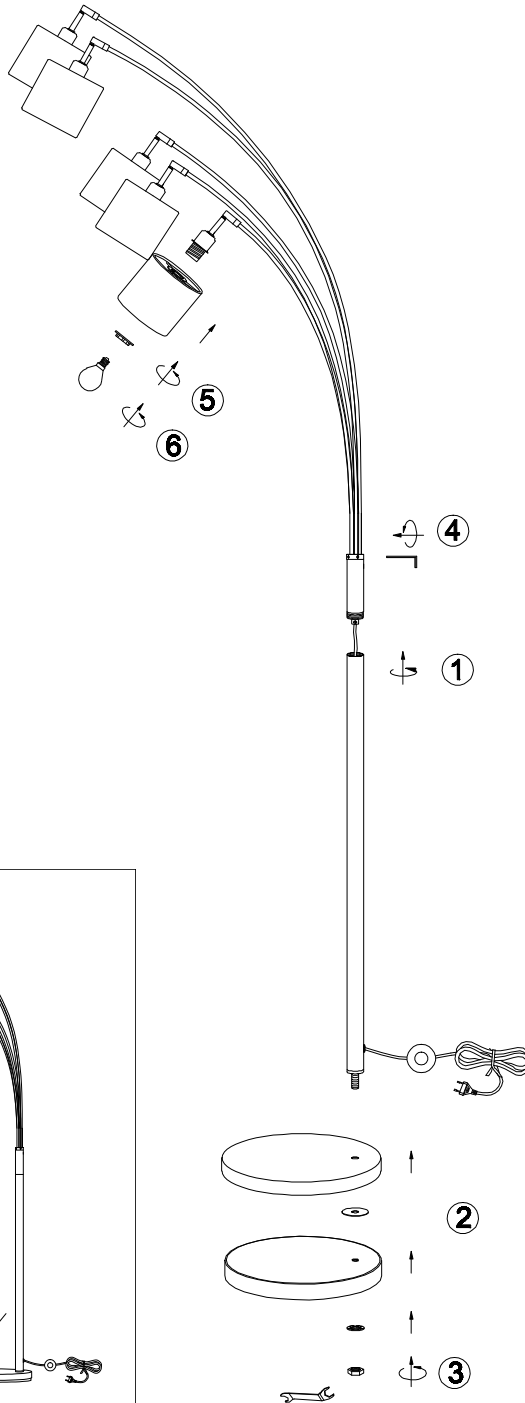

Norėdami saugiai ir teisingai sumontuoti šviestuv vadovaukitės šia instrukcija!

**(ET) HOIATUS!**

Enne monteerimist lugege ohutusjuhised tähelepanelikult läbi!

**(DA) OBS!**

Læs sikkerhedsinformationen nøje, før du monterer produktet!

**(NO) ADVARSEL!**

Les sikkerhetsinformasjonen nøye før du monterer produktet!

**(LV) UZMANĪBU!**

Pirms montāžas uzmanīgi izlasiet drošības norādījumus!

**230V ~ 50Hz, 5 x E14/ max. 28W**