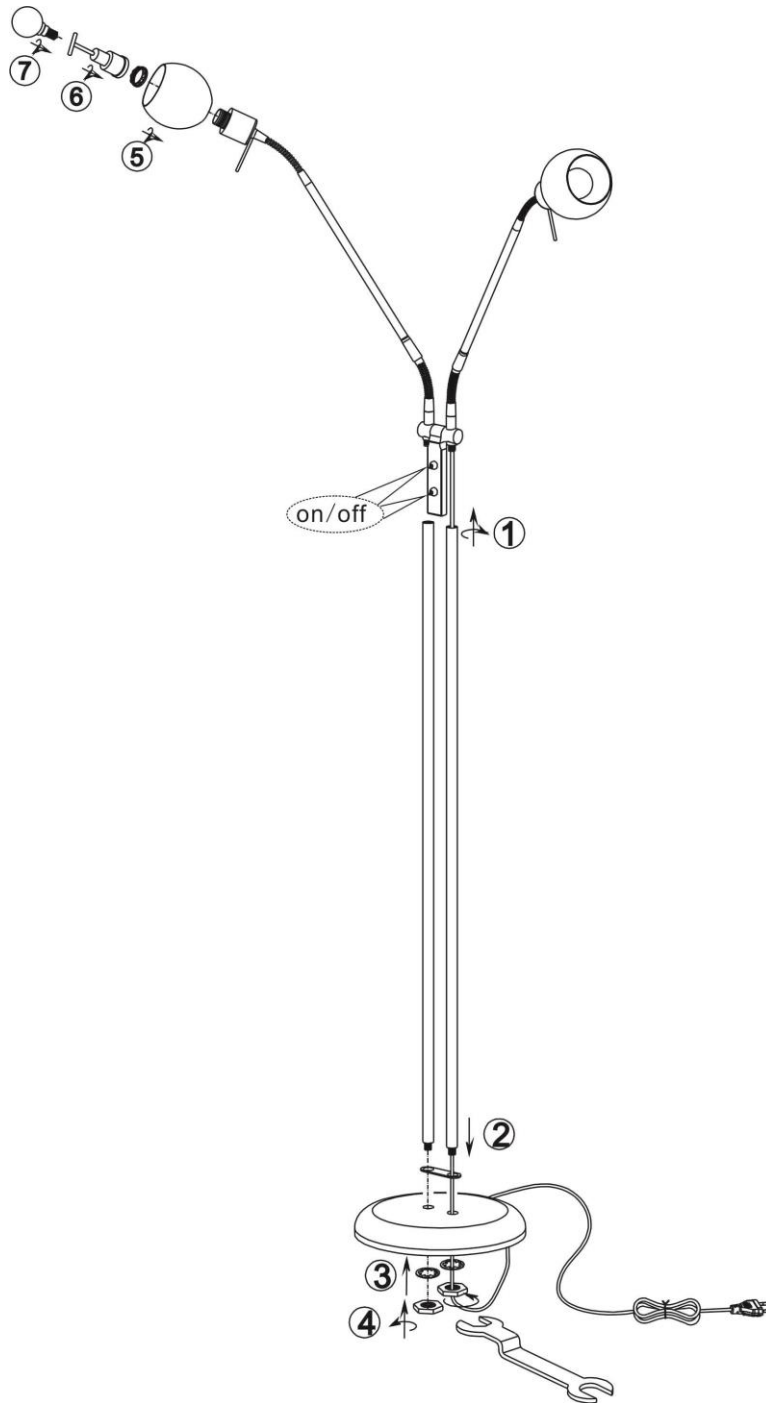

230V ~ 50Hz, 2 x E14 / max. 28W

IP 20