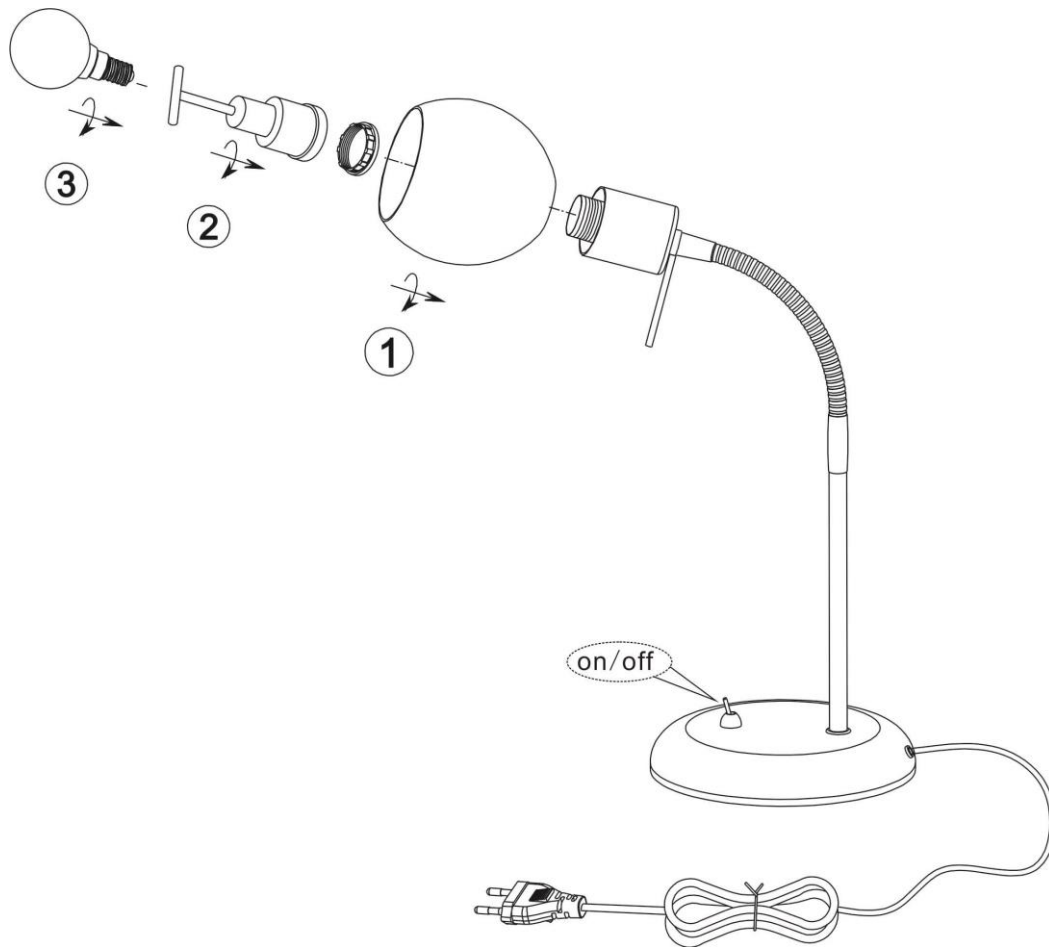

230V ~ 50Hz, 1 x E14 / max. 28W