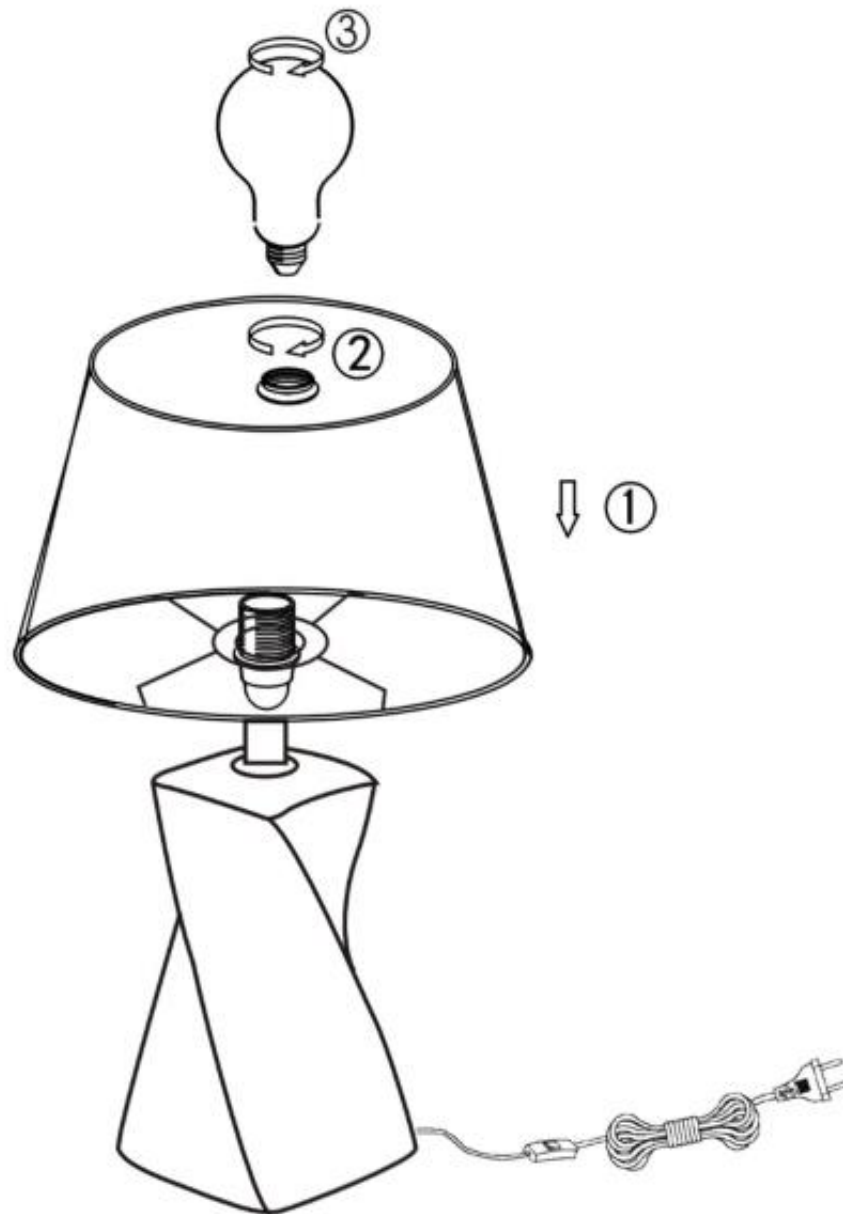

230V ~ 50Hz, 1 x E14 / max. 40W