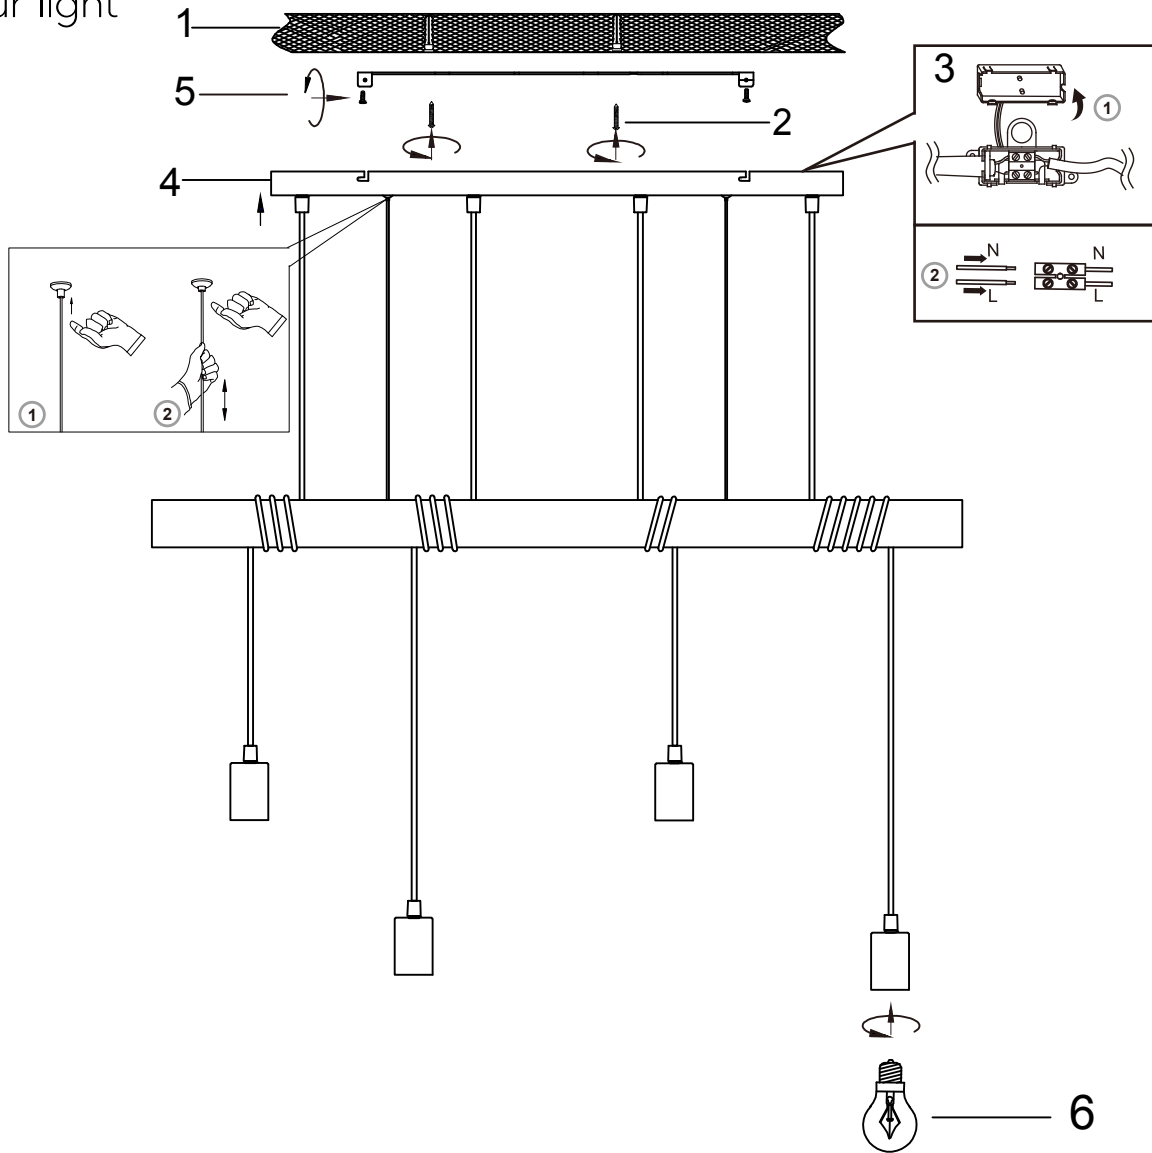

230V ~ 50Hz, 4 x E27/ max. 42W