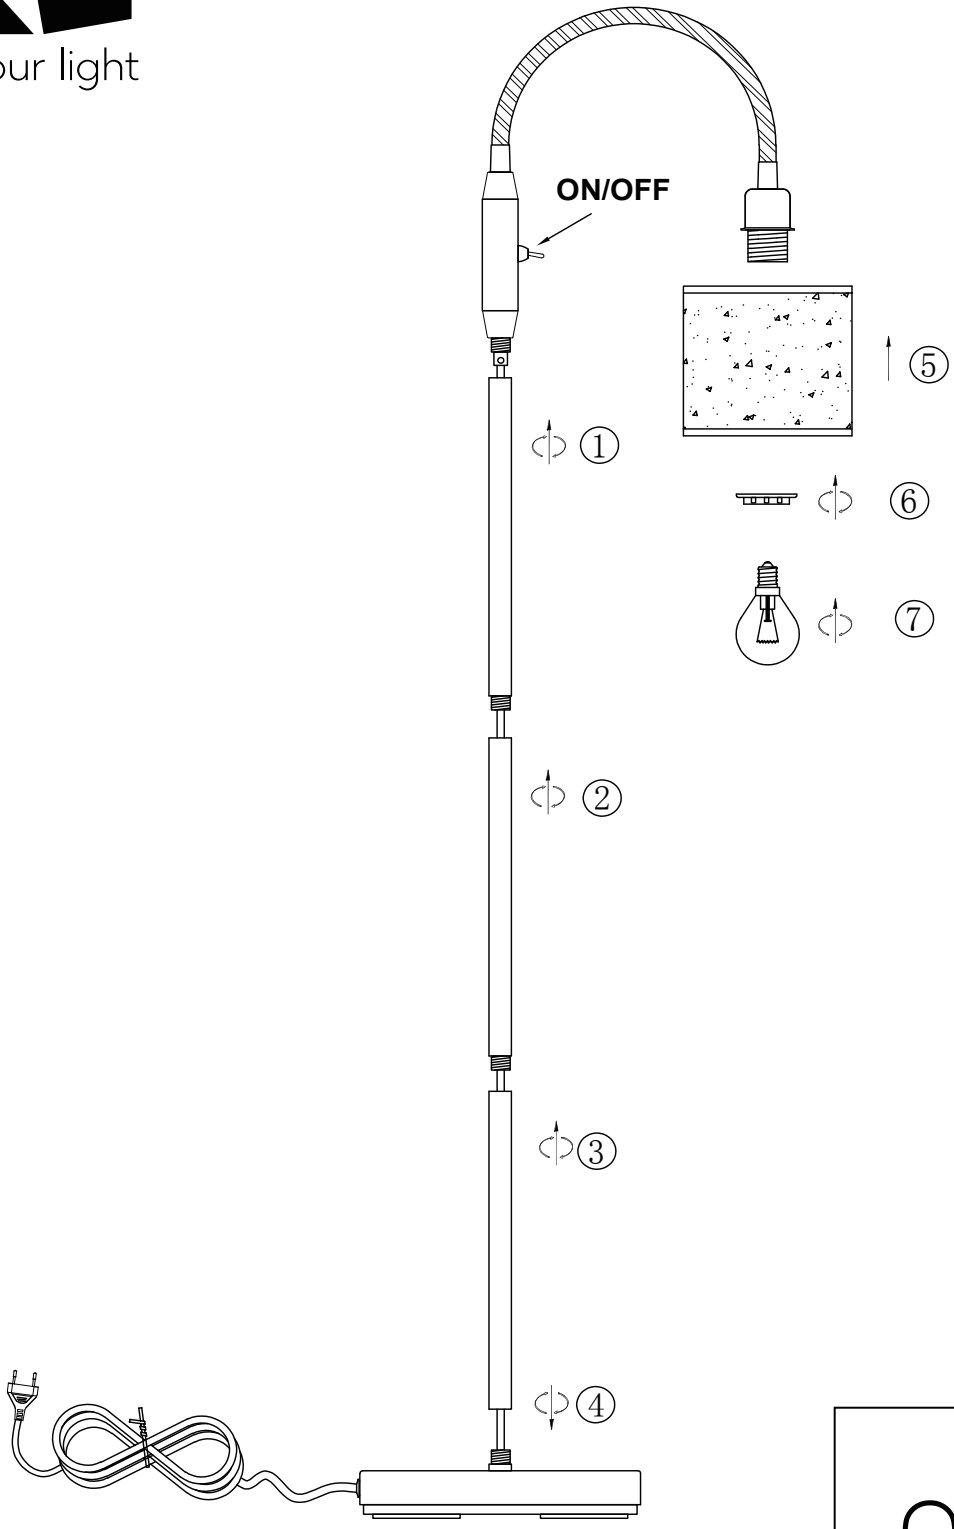

(SR) UPOZORENJE!

Prije početka montaže, pažljivo pročitajte sigurnosne upute!

230V ~ 50Hz, 1 x E14/ max. 40W

reality-leuchten.de/
R46331079