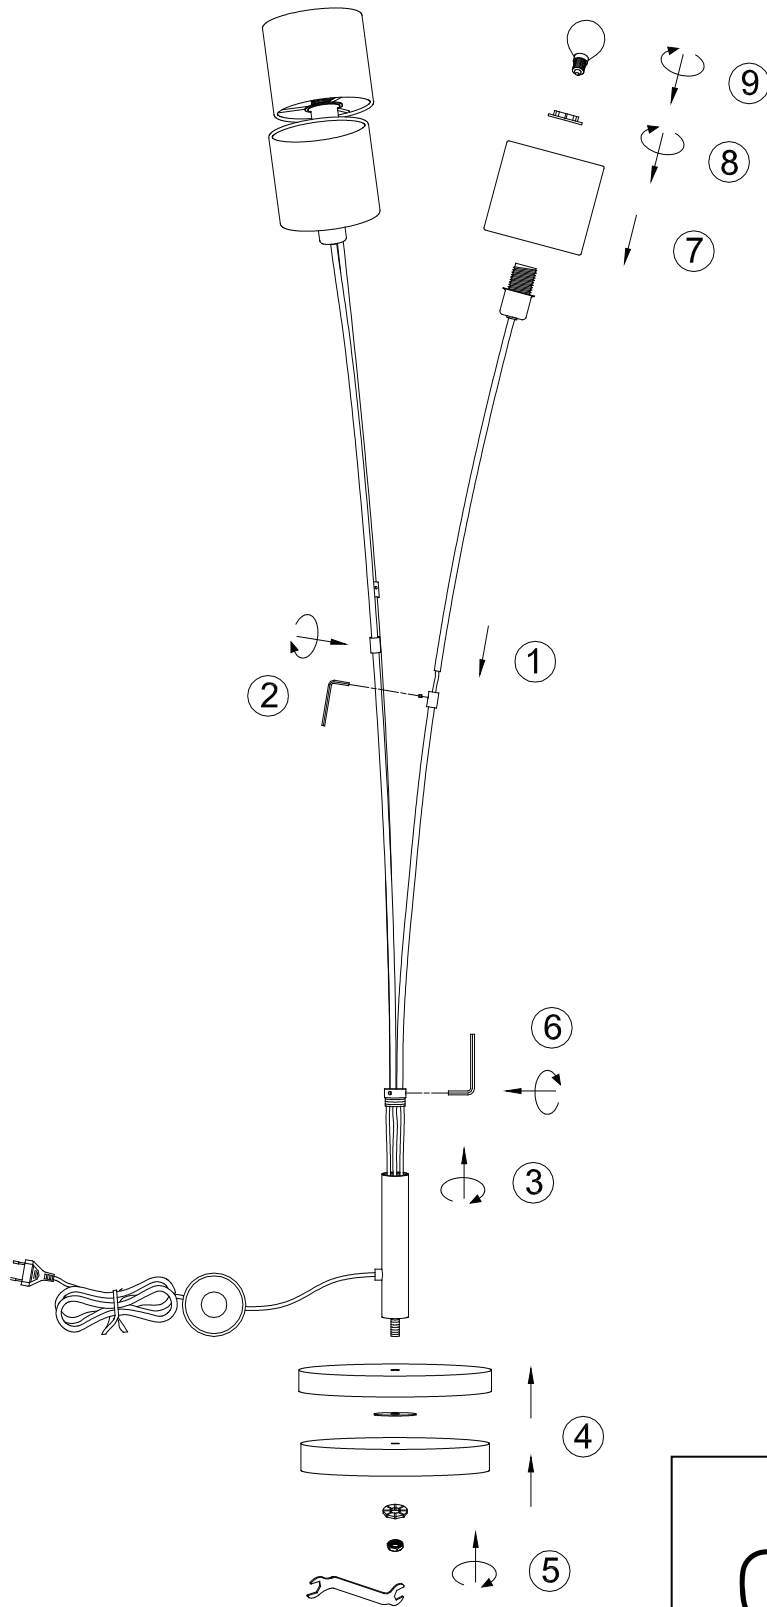

Norėdami saugiai ir teisingai sumontuoti šviestuv vadovaukitės šia instrukcija!

**(ET) HOIATUS!**

Enne monteerimist lugege ohutusjuhised tähelepanelikult läbi!

**(DA) OBS!**

Læs sikkerhedsinformationen nøje, før du monterer produktet!

**230V ~ 50Hz, 3 x E14/ max. 40W**

reality-leuchten.de/  
R46333901