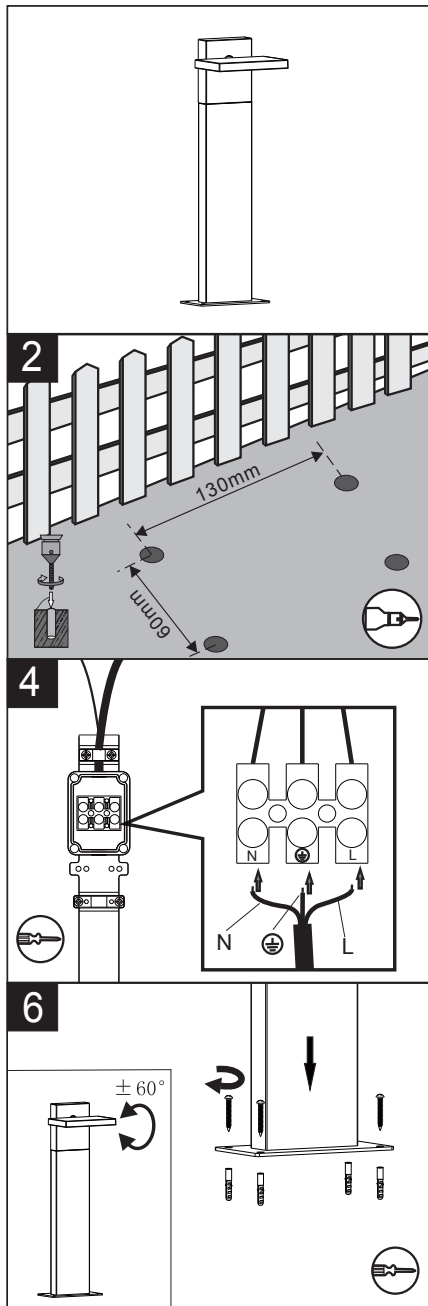

(SR) UPOZORENJE!

Prije početka montaže, pažljivo pročitajte sigurnosne upute!

230V~50Hz, 1 x LED / 8W

trio-lighting.com/
426360142