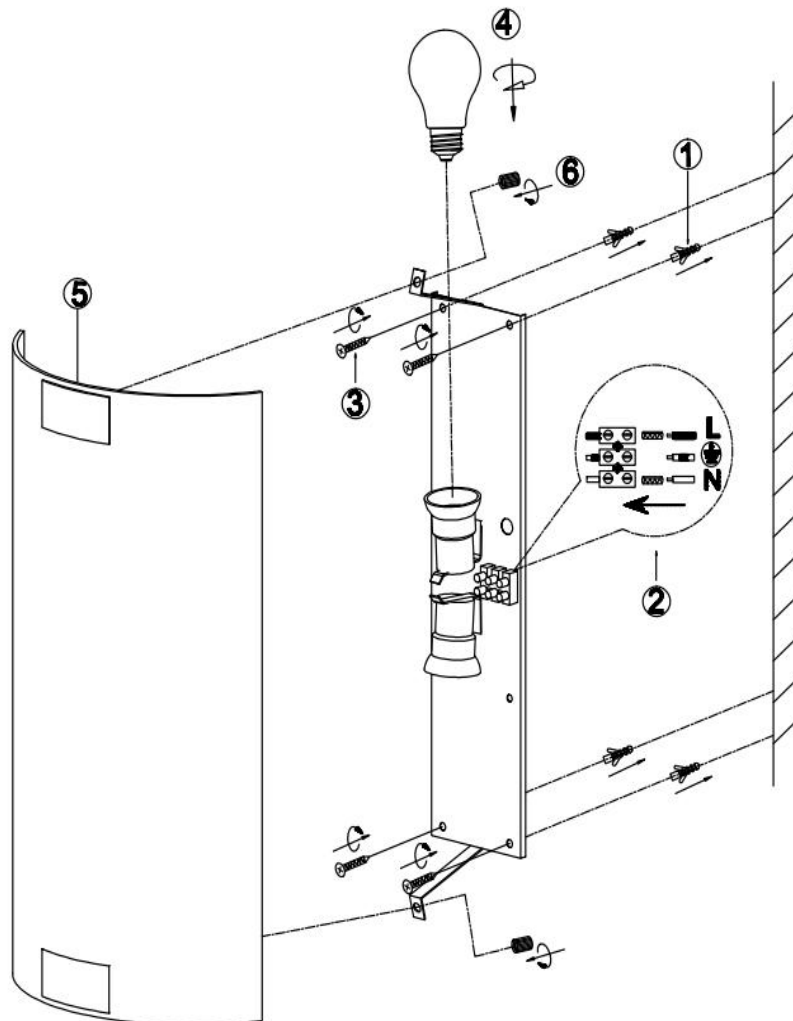

(SR) UPOZORENJE!

Prije početka montaže, pažljivo pročitajte sigurnosne upute!

(UK) ПОПЕРЕДЖЕННЯ!

Перед розбиранням, будь ласка, уважно прочитайте інструкції з техніки безпеки!

230V ~ 50Hz
2 x E27 max.25W

trio-lighting.com/
212700204