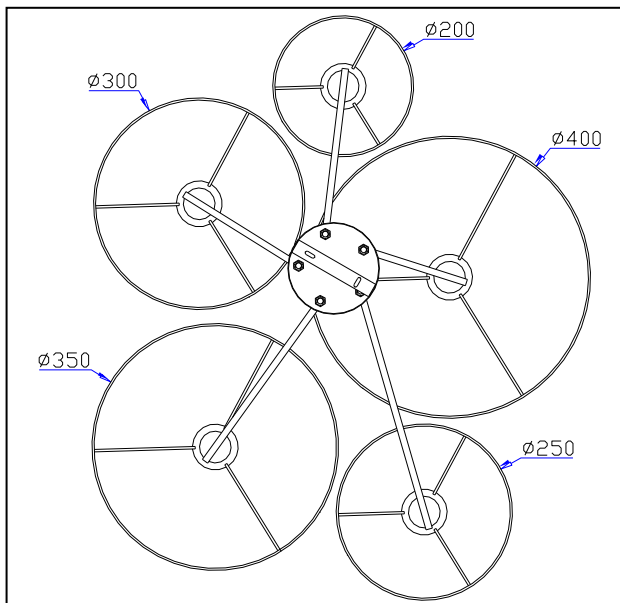

230V~50Hz
5 x E27 / max.42W