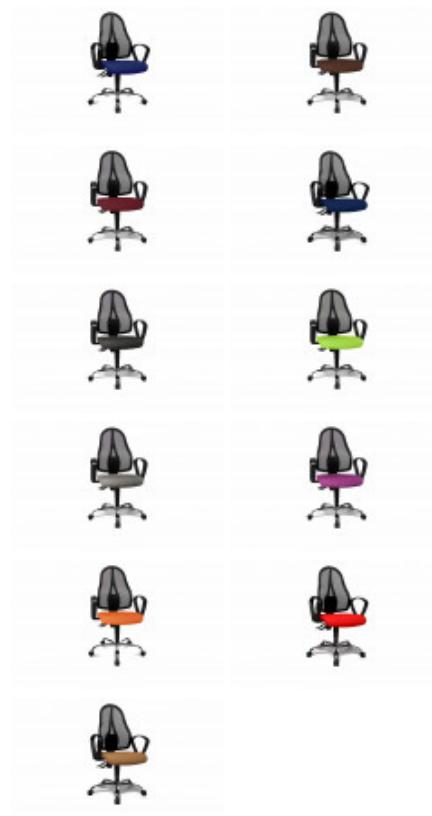

Weitere Farben

Artikelbeschreibung

Der Drehstuhl Taunus 50 überzeugt mit zeitloser Eleganz, hochwertigen Materialien und einer einwandfreien Verarbeitungsqualität. Der Netzstoff der Rückenlehne ist sehr robust und trotzdem wunderbar atmungsaktiv. Im Sommer ist das luftige Sitzklima eine echte Wonne! Die Sitzhöhenverstellung sorgt für komfortables Sitzen.

Details auf einen Blick

- Stufenlose Sitzhöhenverstellung mit Toplift
- Komfort-Permanentkontaktmechanik
- Rückenlehne mit atmungsaktivem Netzbezug
- Rückenlehne stufenlos höhenverstellbar
- bequemer Muldenflachsitz mit komfortabler Knierolle
- mit Ringarmlehne
- gebremste Sicherheitsdoppelrollen

Material & Farbe

- Farbe Stuhl-Bezug: schwarz
- Material Bezug: Stoff
- Stoffzusammensetzung Bezug: 100% Polypropylen
- Bezugfarbe Rücken: schwarz
- Bezugmaterial Rücken: Netz
- Farbbezeichnung Gestell: Chrom
- Materialbezeichnung Gestell: Metall
- Farbe Armlehne: schwarz

Maße

- Höhe: ca. 111 cm
- Sitzhöhe: ca. 51 cm
- Sitztiefe: ca. 48 cm
- Sitzbreite: ca. 48 cm

Ausstattung

- Gestellform: Sternfuß
- Getestete Belastbarkeit: 110 kg
- Rückenlehne: Ja
- Teppichbodenrollen: Ja
- Sitz höhenverstellbar: Ja