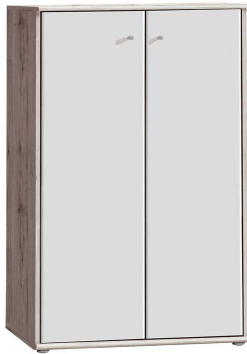

Kommode Torino

Artikelnummer: 0002980805

HAUSPREIS
79,95 €

~~124,00 €~~

Alle Preise inkl. MwSt.

zzgl. Lieferung: 9,99 € / Montage opt.:
70,00 €

In Ausstellung ansehen ∨	
Bad Nenndorf	<input type="checkbox"/>
Hameln	<input type="checkbox"/>
Kirchlengern	<input checked="" type="checkbox"/>

Kontakt

-  Bad Nenndorf 05723 947-0
-  Hameln 05151 6095-0
-  Kirchlengern 05223 98505-0

Artikelbeschreibung

Zeitlosen Allrounder mit viel praktischem Stauraum gesucht? Die Kommode Torino begeistert durch einen schlichten, aber schönen Look und zahlreichen Möglichkeiten zum Verstauen und Aufbewahren.

Gestaltet wurde der vielseitige Schrank in Sandeiche Nachbildung sowie Fronten in strahlendem Weiß. Hinter der schönen Fassade der Kommode Torino befinden sich insgesamt drei Einlegeböden, die Sie nach Ihren Bedürfnissen nutzen können. Abgerundete Softkanten ergänzen nicht nur optisch das Stauraummöbel, sie minimieren auch das Risiko sich schmerzhaft zu stoßen.

Material & Farbe

- Farbe Korpus: Sandeiche
- Oberfläche Korpus: Nachbildung, foliert
- Material Korpus: Holzwerkstoff
- Farbe Front: Weiß-Matt
- Oberfläche Front: Foliert
- Material Front: Holzwerkstoff
- Material Fuß: Kunststoffgleiter
- Farbe Griff: Chromfarbig
- Material Griff: Kunststoff
- Material Rückwand: Holzwerkstoff