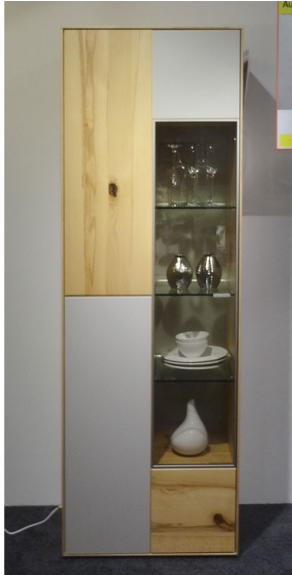

## Vitrine "Helgoland"

Artikelnummer: 09450035

~~3.072,00 €~~\*

**599,00 €**

Sie sparen **2.473,00 €**

Alle Preise inkl. MwSt.

 Abholpreis

**Verfügbarkeit**

### Artikelbeschreibung

- Front und Korpus Echt Europäische Kernbuche Massiv Soft gebürstet
- LED-Rückwandbeleuchtung
- BxHxT ca. 65x196x41 cm