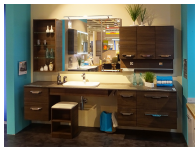

Badprogramm " Aplan "

Artikelnummer: 06460233

~~6.516,00 €~~*

2.299,00 €

Sie sparen **4.217,00 €**

Alle Preise inkl. MwSt.

Abholpreis

Verfügbarkeit

✓ Kirchlegern

Kontakt

Bad Nenndorf

05723 947-0

Hameln

05151 6095-0

Kirchlegern

05223 98505-0

Artikelbeschreibung

- Ausführung:
- Front Mokka Struktur quer
- Korpus Mokka Struktur quer
- Korpusqualität Comfort N,
- Wandhängend
- Bestehend aus:
- Mineralmarmorwaschtisch
- ca: 60x40 cm
- Waschtischplatte
- ca: 252x50 cm
- Ausschnitt für Waschbecken
- Unterschrank
- BHT. ca: 45x57x49 cm
- Unterschrank
- BHT. ca: 30x57x49 cm
- Unterschrank
- BHT. ca: 60x57x49 cm
- Flächenspiegel