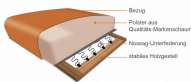

Sessel Basic

Artikelnummer: 0002110022

~~943,00 €~~

**HAUSPREIS
659,00 €**

Alle Preise inkl. MwSt.

zzgl. Lieferung/Montage

Dieser Artikel ist ausschließlich in unseren Filialen erhältlich.

Kontakt

- ☎ Bad Nenndorf 05723 947-0
- ☎ Hameln 05151 6095-0
- ☎ Kirchlengern 05223 98505-0

Artikelbeschreibung

Der Sessel Basic ist in seiner schlichten und geradlinigen Formgebung die ideale Ergänzung zu einer modernen Polstergarnitur oder kann einfach nur als eleganter Einzelsessel im Raum stehen. Er ist mit verschiedenen Bezugstoffen und in verschiedenen Ausführungen, sowie in unterschiedlichen Größen und mit verschiedenen Fußvarianten erhältlich. Der hochwertige Polsteraufbau sorgt für besten Sitzkomfort.

Material & Farbe

- Farbe Sitz: Rubinrot
- Material Sitz: Stoff
- Farbe Korpus: Rubinrot
- Material Korpus: Stoff
- Rücken echt: Inklusive
- Farbe Fuß: Metall
- Material Fuß: Metall

Maße

- Breite: ca. 78 cm
- Höhe: ca. 82 cm
- Tiefe: ca. 78 cm
- Sitzhöhe: ca. 45 cm

Ausstattung

- Polsterung Sitz:
Markenschaumpolsterung soft
- Polsterung-Unterkonstruktion: Stabiles Holzgestell

Merkmale

- Farbalternativen: Ja
- Konfigurierbar: Ja