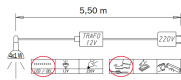

Passepartout Silvio

Artikelnummer: 0006860361

REDUZIERT - Letzte Chance

~~377,00 €*~~ **249,00 €**

Alle Preise inkl. MwSt.

zzgl. Lieferung / Montage

Wenige verfügbar

Lieferung in 6 bis 12 Werktagen

In Ausstellung ansehen ▾

Bad Nenndorf

Hameln

Kirchlengern

Kontakt

- Bad Nenndorf 05723 947-0
- Hameln 05151 6095-0
- Kirchlengern 05223 98505-0

Artikelbeschreibung

Details auf einen Blick

- Passepartout inklusive Beleuchtung
- Ausführung Alpinweiß
- Maße: B/H/T ca. 323 x 214 x 23 cm