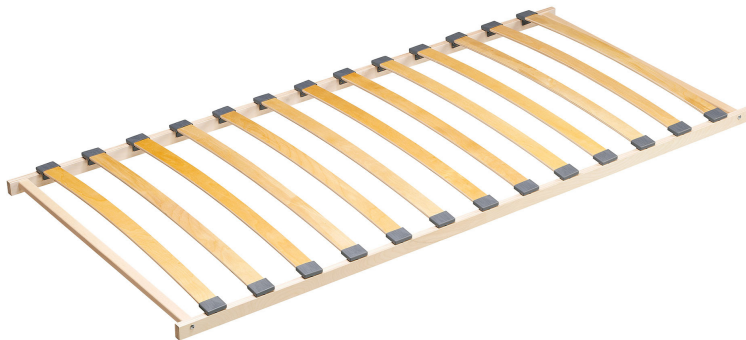

Lattenrost Easynight 13 Fest 90 x 200 cm

Artikelnummer: 0008550082

DAUERTIEFPREIS

~~78,00 €*~~ **44,95 €**

Alle Preise inkl. MwSt.

zzgl. Lieferung / Montage

Auf Lager

Lieferung in 6 bis 12 Werktagen

Weitere Varianten

Artikelbeschreibung

Der Lattenrost Easynight 13 Fest in zwei unterschiedlichen Größen ist die ideale Basis für das Singlebett. Bestehend aus 13 aufliegenden Holzleisten ist der Lattenrost bis zu einem Gesamtgewicht von 80 kg belastbar.

Erhältlich ist er für ein Bett mit einer Liegefläche von 90 x 200 cm oder einer Liegefläche von 80 x 200 cm.

Details auf einen Blick

- 13 aufliegende Leisten
- Bis zu 80 kg belastbar
- Liegefläche ca. 90x200 cm
- Made in Europe

Maße

- Breite: ca. 90 cm
- Höhe: ca. 6 cm
- Tiefe: ca. 200 cm
- Breite Liegefläche: ca. 90 cm
- Länge Liegefläche: ca. 200 cm

Material & Farbe

- Farbe Federleisten: Natur
- Material Federleisten: Holz

Ausstattung