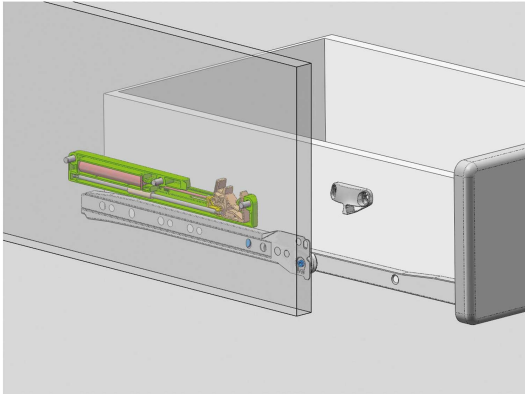

Einzugsdämpfer / Selbsteinzug Optimal

Artikelnummer: 0005800087

Angaben zur Produktsicherheit

Artikelangaben

Modellname des Herstellers: Opti-Kult

Modellnummer: EZD-9 Y10

Herstellerangaben

JAKA-BKL GmbH